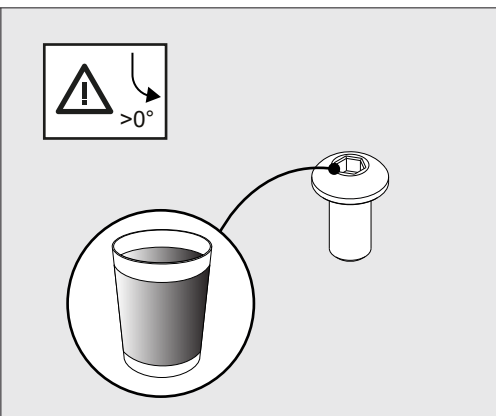

ENTERO RD-L TRIMLESS A

Current	350mA	500mA	700mA	800mA	900mA	1050mA
No accessories	✓	✓	✓	✓	✓	✓
Linear spread lens - 28500 0130	✓	✓	✓	✓	✓	
Spread lens - 28500 0140	✓	✓	✓	✓	✓	
Softening lens - 28500 0150	✓	✓	✓	✓	✓	
Glass SBL - 28500 0160	✓	✓	✓	✓	✓	
Honeycomb single use - 28500 0170	✓	✓	✓	✓	✓	
Honeycomb double use - 28500 0180	✓	✓	✓	✓		

Only suited for goods at Safety Extra Low Voltage (below 50 V-AC / 120 V-DC)
商品具有双重绝缘，禁止接地。
Подходит только для товаров с безопасным сверхнизким напряжением (ниже 50 В переменного тока / 120 В постоянного тока)