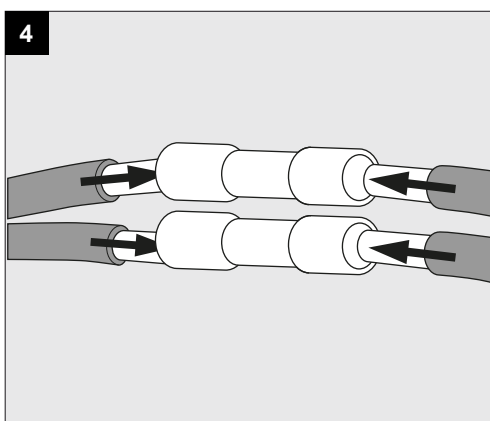

ENTERO RD-L TRIMLESS A

Current	350mA	500mA	700mA	800mA	900mA	1050mA
No accessories	✓	✓	✓	✓	✓	✓
Linear spread lens - 28500 0130	✓	✓	✓	✓	✓	
Spread lens - 28500 0140	✓	✓	✓	✓	✓	
Softening lens - 28500 0150	✓	✓	✓	✓	✓	
Glass SBL - 28500 0160	✓	✓	✓	✓	✓	
Honeycomb single use - 28500 0170	✓	✓	✓	✓	✓	
Honeycomb double use - 28500 0180	✓	✓	✓	✓		

Only suited for goods at Safety Extra Low Voltage (below 50 V-AC / 120 V-DC)
商品具有双重绝缘，禁止接地。
Подходит только для товаров с безопасным сверхнизким напряжением (ниже 50 В переменного тока / 120 В постоянного тока)