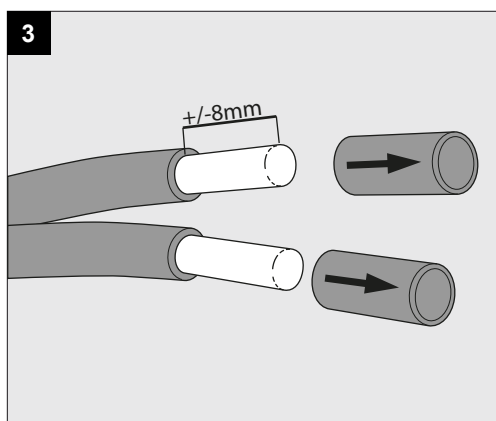

ENTERO RD-L TRIMLESS A

Current	350mA	500mA	700mA	800mA	900mA	1050mA
No accessories	✓	✓	✓	✓	✓	✓
Linear spread lens - 28500 0130	✓	✓	✓	✓	✓	
Spread lens - 28500 0140	✓	✓	✓	✓	✓	
Softening lens - 28500 0150	✓	✓	✓	✓	✓	
Glass SBL - 28500 0160	✓	✓	✓	✓	✓	
Honeycomb single use - 28500 0170	✓	✓	✓	✓	✓	
Honeycomb double use - 28500 0180	✓	✓	✓	✓		

Only suited for goods at Safety Extra Low Voltage (below 50 V-AC / 120 V-DC)
商品具有双重绝缘，禁止接地。
Подходит только для товаров с безопасным сверхнизким напряжением (ниже 50 В переменного тока / 120 В постоянного тока)