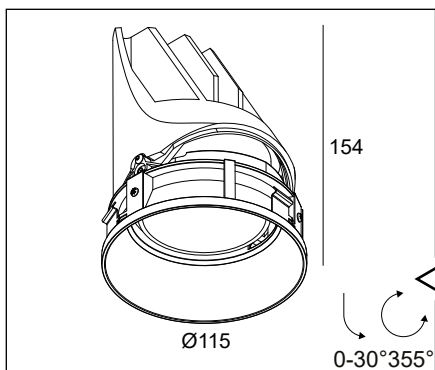

ENTERO RD-L TRIMLESS A

Current	350mA	500mA	700mA	800mA	900mA	1050mA
No accessories	✓	✓	✓	✓	✓	✓
Linear spread lens - 28500 0130	✓	✓	✓	✓	✓	
Spread lens - 28500 0140	✓	✓	✓	✓	✓	
Softening lens - 28500 0150	✓	✓	✓	✓	✓	
Glass SBL - 28500 0160	✓	✓	✓	✓	✓	
Honeycomb single use - 28500 0170	✓	✓	✓	✓	✓	
Honeycomb double use - 28500 0180	✓	✓	✓	✓		

Only suited for goods at Safety Extra Low Voltage (below 50 V-AC / 120 V-DC)
商品具有双重绝缘，禁止接地。
Подходит только для товаров с безопасным сверхнизким напряжением (ниже 50 В переменного тока / 120 В постоянного тока)