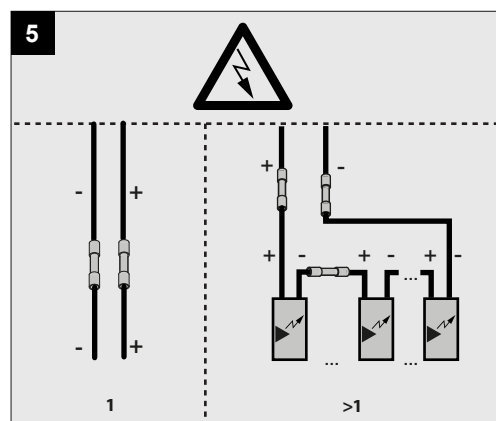

ENTERO RD-L TRIMLESS A

Current	350mA	500mA	700mA	800mA	900mA	1050mA
No accessories	✓	✓	✓	✓	✓	✓
Linear spread lens - 28500 0130	✓	✓	✓	✓	✓	
Spread lens - 28500 0140	✓	✓	✓	✓	✓	
Softening lens - 28500 0150	✓	✓	✓	✓	✓	
Glass SBL - 28500 0160	✓	✓	✓	✓	✓	
Honeycomb single use - 28500 0170	✓	✓	✓	✓	✓	
Honeycomb double use - 28500 0180	✓	✓	✓	✓		

Only suited for goods at Safety Extra Low Voltage (below 50 V-AC / 120 V-DC)
商品具有双重绝缘，禁止接地。
Подходит только для товаров с безопасным сверхнизким напряжением (ниже 50 В переменного тока / 120 В постоянного тока)