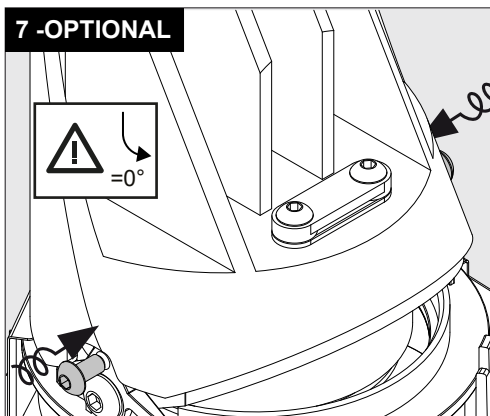

ENTERO RD-L TRIMLESS A