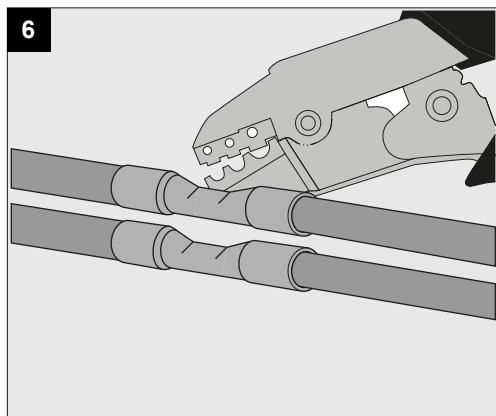

ENTERO RD-L TRIMLESS A

Current	350mA	500mA	700mA	800mA	900mA	1050mA
No accessories	✓	✓	✓	✓	✓	✓
Linear spread lens - 28500 0130	✓	✓	✓	✓	✓	
Spread lens - 28500 0140	✓	✓	✓	✓	✓	
Softening lens - 28500 0150	✓	✓	✓	✓	✓	
Glass SBL - 28500 0160	✓	✓	✓	✓	✓	
Honeycomb single use - 28500 0170	✓	✓	✓	✓	✓	
Honeycomb double use - 28500 0180	✓	✓	✓	✓		

Only suited for goods at Safety Extra Low Voltage (below 50 V-AC / 120 V-DC)
商品具有双重绝缘，禁止接地。
Подходит только для товаров с безопасным сверхнизким напряжением (ниже 50 В переменного тока / 120 В постоянного тока)