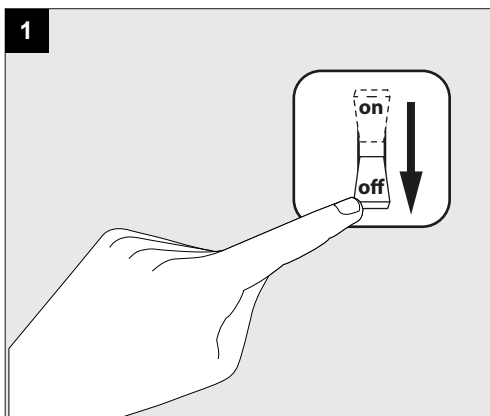

ENTERO RD-L TRIMLESS A

Current	350mA	500mA	700mA	800mA	900mA	1050mA
No accessories	✓	✓	✓	✓	✓	✓
Linear spread lens - 28500 0130	✓	✓	✓	✓	✓	
Spread lens - 28500 0140	✓	✓	✓	✓	✓	
Softening lens - 28500 0150	✓	✓	✓	✓	✓	
Glass SBL - 28500 0160	✓	✓	✓	✓	✓	
Honeycomb single use - 28500 0170	✓	✓	✓	✓	✓	
Honeycomb double use - 28500 0180	✓	✓	✓	✓		

Only suited for goods at Safety Extra Low Voltage (below 50 V-AC / 120 V-DC)
商品具有双重绝缘，禁止接地。
Подходит только для товаров с безопасным сверхнизким напряжением (ниже 50 В переменного тока / 120 В постоянного тока)