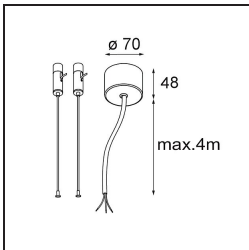

TM30 & CRI Diagrammen

Lichtspreading & Stralingsdiagram

Diagrammen

Decoratieve Accessoires

- 13395009** United cover (974mm) 1x white struc
- 13395032** United cover (974mm) 1x black struc

Installatie Accessoires

- 11060709** Suspension kit 4m / 3x0.75 (2 cables) white struc
- 11060732** Suspension kit 4m / 3x0.75 (2 cables) black struc

- 11061709** Suspension kit 4m / 5x0.75 (2 cables) white struc
- 11061732** Suspension kit 4m / 5x0.75 (2 cables) black struc