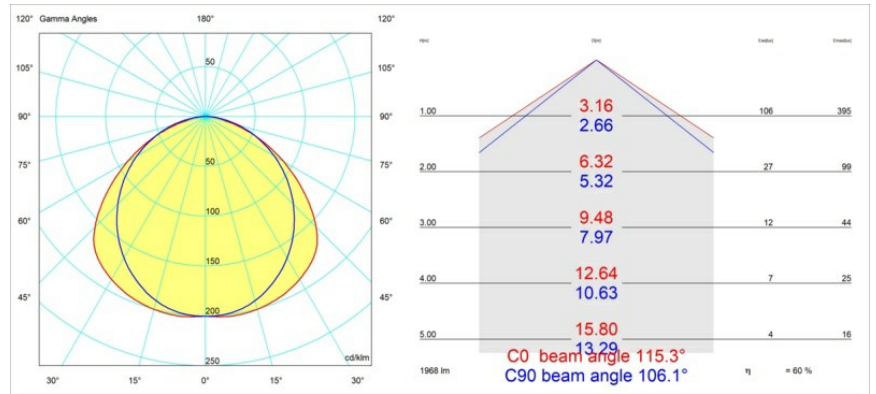

Lichtspreading & Stralingsdiagram