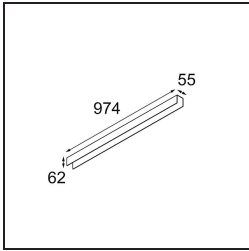

Datum
Klant
Project
Soort

United Surface 974 1x LED 3000K DALI/Push-Dim DI White Structure

Specificaties

Materiaal	13394209
Type Lichtbron	LED
LED type	NLP
LED technologie	Led-printplaat
CRI	Min. 90
Kleurtemperatuur	3000K
Levensduur	L80B10 bij 50.000 Uur
Lamp inbegrepen	Ja
Aantal Lichtbronnen	1
Binning (SDCM)	2
Lichtrichting	Omlaag
Ingangsspanning	230 V
Luminaire power (W)	17,0
Elektriciteitsklasse	I
IP-klasse	20
Gloeidraadtest (°C)	960
Protocol Voor Dimmen	DALI, Pushdim
Binnen/Buiten	Binnen
Toepassing	Plafond, Wand
Montage	Opbouw
Verstelbaarheid	Not Applicable
Afstand tot Verlicht Voorwerp (m)	0,1
Primaire Kleur & Primaire Afwerking	Wit, Structuur
Brutogewicht (g)	1690,0
Geleverde lumen (lm)	1183
Efficiëntie (lm/W)	69
UGR	27

TM30 & CRI Diagrammen

Lichtspreading & Stralingsdiagram

Diagrammen

Decoratieve Accessoires

- 13395009** United cover (974mm) 1x white struc
- 13395032** United cover (974mm) 1x black struc

Installatie Accessoires

- 11060709** Suspension kit 4m / 3x0.75 (2 cables) white struc
- 11060732** Suspension kit 4m / 3x0.75 (2 cables) black struc

- 11061709** Suspension kit 4m / 5x0.75 (2 cables) white struc
- 11061732** Suspension kit 4m / 5x0.75 (2 cables) black struc