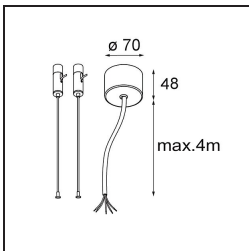

TM30 & CRI Diagrammen

Lichtspreading & Stralingsdiagram

Diagrammen

Decoratieve Accessoires

- 13395009** United cover (974mm) 1x white struc
- 13395032** United cover (974mm) 1x black struc

Installatie Accessoires

- 11060709** Suspension kit 4m / 3x0.75 (2 cables) white struc
- 11060732** Suspension kit 4m / 3x0.75 (2 cables) black struc

- 11061709** Suspension kit 4m / 5x0.75 (2 cables) white struc
- 11061732** Suspension kit 4m / 5x0.75 (2 cables) black struc