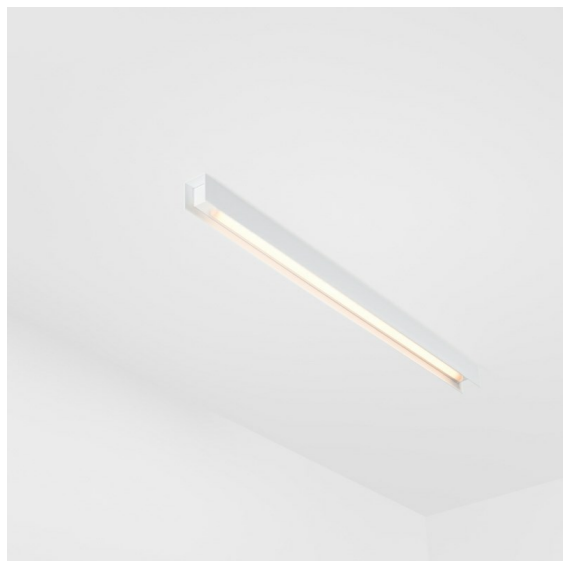

Datum
Klant
Project
Soort

United Surface 974 1x LED 3000K DALI/Push-Dim DI White Structure

Specificaties

Materiaal	13394209
Type Lichtbron	LED
LED type	NLP
LED technologie	Led-printplaat
CRI	Min. 90
Kleurtemperatuur	3000K
Levensduur	L80B10 bij 50.000 Uur
Lamp inbegrepen	Ja
Aantal Lichtbronnen	1
Binning (SDCM)	2
Lichtrichting	Omlaag
Ingangsspanning	230 V
Luminaire power (W)	17,0
Elektriciteitsklasse	I
IP-klasse	20
Gloeidraadtest (°C)	960
Protocol Voor Dimmen	DALI, Pushdim
Binnen/Buiten	Binnen
Toepassing	Plafond, Wand
Montage	Opbouw
Verstelbaarheid	Not Applicable
Afstand tot Verlicht Voorwerp (m)	0,1
Primaire Kleur & Primaire Afwerking	Wit, Structuur
Brutogewicht (g)	1690,0
Geleverde lumen (lm)	1183
Efficiëntie (lm/W)	69
UGR	27

Onze United armatuur, die bekroond werd met een Good Design Award, blijft hulde brengen aan de eenvoudige pracht van de fluorescentielamp. Dat gezegd zijnde, is deze led-armatuur alles behalve gewoontjes, met een U-vormige behuizing die zowel op het plafond als op de muur gemonteerd kan worden. De lichtbuizen van United zijn enigszins ingebouwd in de behuizing, die licht uitstraalt langs alle zijden, ook aan beide uiteinden.