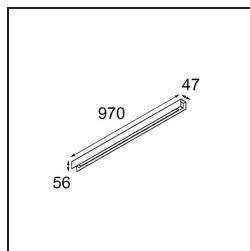

Datum
Klant
Project
Soort

United Surface 974 1x LED 3000K DALI/Push-Dim DI White Structure

Specificaties

Materiaal	13394209
Type Lichtbron	LED
LED type	NLP
LED technologie	Led-printplaat
CRI	Min. 90
Kleurtemperatuur	3000K
Levensduur	L80B10 bij 50.000 Uur
Lamp inbegrepen	Ja
Aantal Lichtbronnen	1
Binning (SDCM)	2
Lichtrichting	Omlaag
Ingangsspanning	230 V
Luminaire power (W)	17,0
Elektriciteitsklasse	I
IP-klasse	20
Gloeidraadtest (°C)	960
Protocol Voor Dimmen	DALI, Pushdim
Binnen/Buiten	Binnen
Toepassing	Plafond, Wand
Montage	Opbouw
Verstelbaarheid	Not Applicable
Afstand tot Verlicht Voorwerp (m)	0,1
Primaire Kleur & Primaire Afwerking	Wit, Structuur
Brutogewicht (g)	1690,0
Geleverde lumen (lm)	1183
Efficiëntie (lm/W)	69
UGR	27

- 11060709** Suspension kit 4m / 3x0.75 (2 cables) white struc
- 11060732** Suspension kit 4m / 3x0.75 (2 cables) black struc

- 11061709** Suspension kit 4m / 5x0.75 (2 cables) white struc
- 11061732** Suspension kit 4m / 5x0.75 (2 cables) black struc