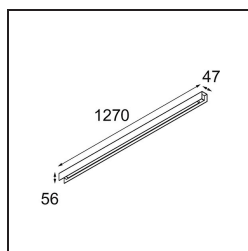

### Specificaties

Materiaal	13391102
Type Lichtbron	LED
LED type	NLP
LED technologie	Led-printplaat
CRI	Min. 90
Kleurtemperatuur	3000K
Levensduur	L80B10 bij 50.000 Uur
Lamp inbegrepen	Ja
Aantal Lichtbronnen	1
Binning (SDCM)	2
Lichtrichting	Omlaag
Ingangsspanning	230 V
Luminaire power (W)	22,0
Elektriciteitsklasse	I
IP-klasse	20
Gloeidraadtest (°C)	960
Protocol Voor Dimmen	1-10V
Binnen/Buiten	Binnen
Toepassing	Plafond, Wand
Montage	Opbouw
Verstelbaarheid	Not Applicable
Afstand tot Verlicht Voorwerp (m)	0,1
Primaire Kleur & Primaire Afwerking	Zwart, Mat
Brutogewicht (g)	2300,0
Geleverde lumen (lm)	993
Efficiëntie (lm/W)	45
UGR	25