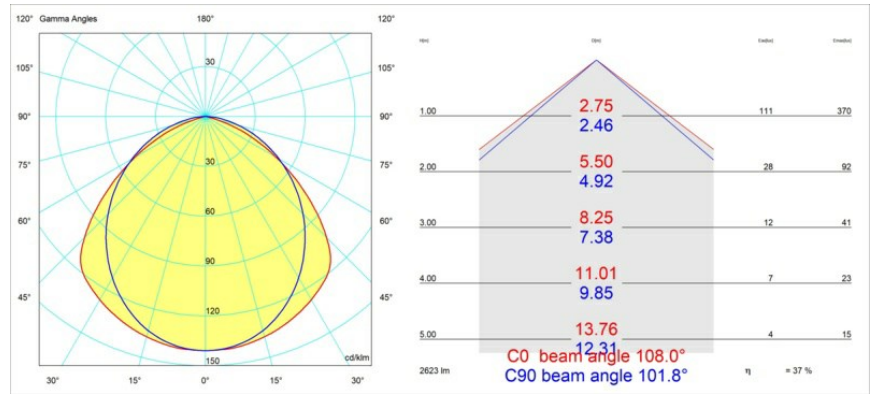

Lichtspreading & Stralingsdiagram