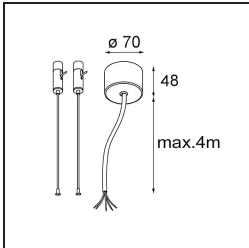

### Decoratieve Accessoires

- 13392032** United cover (1274mm) 1x black struc  
**13392009** United cover (1274mm) 1x white struc

### Installatie Accessoires

- 11060709** Suspension kit 4m / 3x0.75 (2 cables) white struc  
**11060732** Suspension kit 4m / 3x0.75 (2 cables) black struc

- 11061709** Suspension kit 4m / 5x0.75 (2 cables) white struc  
**11061732** Suspension kit 4m / 5x0.75 (2 cables) black struc