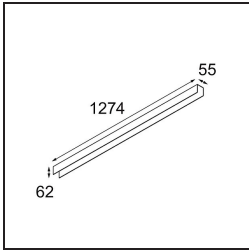

### Specificaties

Materiaal	13391102
Type Lichtbron	LED
LED type	NLP
LED technologie	Led-printplaat
CRI	Min. 90
Kleurtemperatuur	3000K
Levensduur	L80B10 bij 50.000 Uur
Lamp inbegrepen	Ja
Aantal Lichtbronnen	1
Binning (SDCM)	2
Lichtrichting	Omlaag
Ingangsspanning	230 V
Luminaire power (W)	22,0
Elektriciteitsklasse	I
IP-klasse	20
Gloeidraadtest (°C)	960
Protocol Voor Dimmen	1-10V
Binnen/Buiten	Binnen
Toepassing	Plafond, Wand
Montage	Opbouw
Verstelbaarheid	Not Applicable
Afstand tot Verlicht Voorwerp (m)	0,1
Primaire Kleur & Primaire Afwerking	Zwart, Mat
Brutogewicht (g)	2300,0
Geleverde lumen (lm)	993
Efficiëntie (lm/W)	45
UGR	25

**TM30 & CRI Diagrammen**

**Lichtspreading & Stralingsdiagram**

Diagrammen

### Decoratieve Accessoires

- 13392032** United cover (1274mm) 1x black struc  
**13392009** United cover (1274mm) 1x white struc