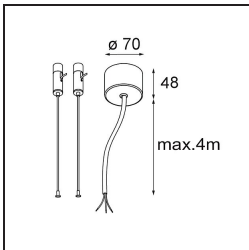

**TM30 & CRI Diagrammen**

**Lichtspreading & Stralingsdiagram**

Diagrammen

### Decoratieve Accessoires

- 13392032** United cover (1274mm) 1x black struc  
**13392009** United cover (1274mm) 1x white struc

### Installatie Accessoires

- 11060709** Suspension kit 4m / 3x0.75 (2 cables) white struc  
**11060732** Suspension kit 4m / 3x0.75 (2 cables) black struc

- 11061709** Suspension kit 4m / 5x0.75 (2 cables) white struc  
**11061732** Suspension kit 4m / 5x0.75 (2 cables) black struc