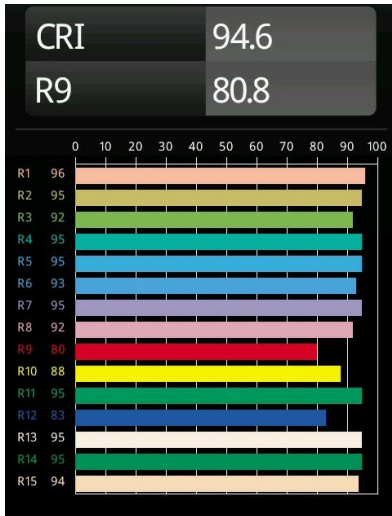

### Specificaties

Materiaal	13391102
Type Lichtbron	LED
LED type	NLP
LED technologie	Led-printplaat
CRI	Min. 90
Kleurtemperatuur	3000K
Levensduur	L80B10 bij 50.000 Uur
Lamp inbegrepen	Ja
Aantal Lichtbronnen	1
Binning (SDCM)	2
Lichtrichting	Omlaag
Ingangsspanning	230 V
Luminaire power (W)	22,0
Elektriciteitsklasse	I
IP-klasse	20
Gloeidraadtest (°C)	960
Protocol Voor Dimmen	1-10V
Binnen/Buiten	Binnen
Toepassing	Plafond, Wand
Montage	Opbouw
Verstelbaarheid	Not Applicable
Afstand tot Verlicht Voorwerp (m)	0,1
Primaire Kleur & Primaire Afwerking	Zwart, Mat
Brutogewicht (g)	2300,0
Geleverde lumen (lm)	993
Efficiëntie (lm/W)	45
UGR	25

**TM30 & CRI Diagrammen**

**Lichtspreading & Stralingsdiagram**

Diagrammen