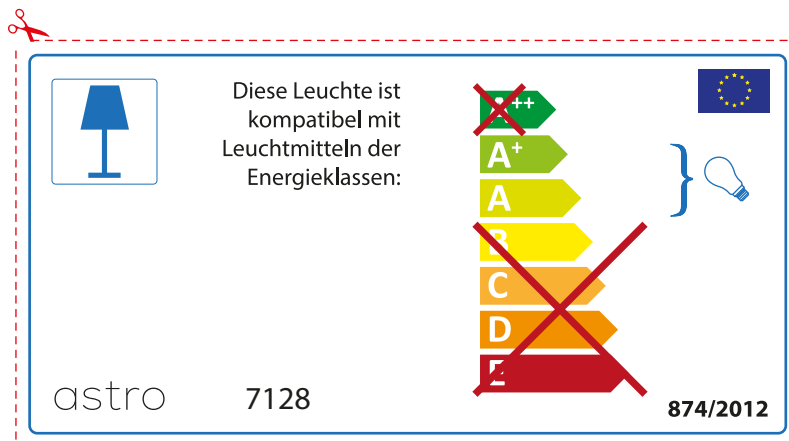

GERMAN

Bitte überprüfen Sie, ob die Abmessungen der Lampe für die Armatur passend sind, da die Größe der Lampen zwischen verschiedenen Marken variieren können