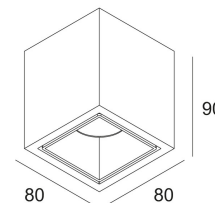

Date _____

_____

Name _____

_____

Client _____

_____

Project name _____

_____

Quote# _____

_____

Type/Quantity _____

_____

BOXY L+ LED 3033

251 67 8122

[Weblink](#)

INCL. 1 x LED 7W / CRI>80 / 3000K / 680lm
INCL. 1 x REFLECTOR FL-33°
INCL. DIMMABLE LED POWER SUPPLY 350mA-DC
MAINS DIMMING - TRAILING EDGE
>> B-MMAT only interior use - other colours also exterior use
ON REQUEST : 4000K

LED Technics: Lichtbron: 680 lm // 7 W // 95 lm/W
Luminaire: 606 lm // 8 W // 75 lm/W

110-240V / 50-60Hz

Klasse: II

Gewicht: 0.6 KG
Protection level: IP53
Minimumafstand: n.v.t.

Accessoires: BOXY HONEYCOMB
BOXY SOFTENING LENS
BOXY GLASS SBL