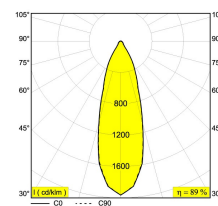

Date _____

_____

Name _____

_____

Client _____

_____

Project name _____

_____

Quote# _____

_____

Type/Quantity _____

_____

BOXY L+ LED 3033

251 67 8122

[Weblink](#)

INCL. 1 x LED 7W / CRI>80 / 3000K / 680lm
INCL. 1 x REFLECTOR FL-33°
INCL. DIMMABLE LED POWER SUPPLY 350mA-DC
MAINS DIMMING - TRAILING EDGE
>> B-MMAT only interior use - other colours also exterior use
ON REQUEST : 4000K

LED Technics: Lichtbron: 680 lm // 7 W // 95 lm/W
Luminaire: 606 lm // 8 W // 75 lm/W

110-240V / 50-60Hz

Klasse: II

Gewicht: 0.6 KG
Protection level: IP53
Minimumafstand: n.v.t.

Accessoires: BOXY HONEYCOMB
BOXY SOFTENING LENS
BOXY GLASS SBL