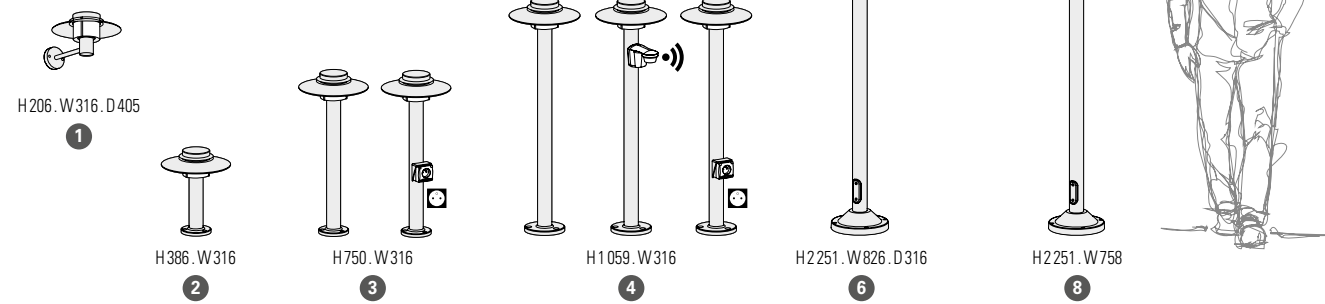

# Kerlouan

IP44  
Class 1

Aluminium  
Polycarbonate diffuser

## SOURCE

E27 - 105W max Ø66 mm - H145 mm max

E27 (2450 lm)  
Real light output - 493 lm

## REFERENCES

Replace ●●● with the colour code / replace (●) with the country's electrical plug code

MODELS	E27	E27 + SENSOR	SOCKET	CORNER PLATE	SPARE DIFFUSER
1	128 001 ●●●			147 005 ●●●	165 031 601
2	128 002 ●●●				165 031 601
3	128 003 ●●●		128 004 ●●●(●)		165 031 601
4	128 005 ●●●	128 007 ●●●	128 006 ●●●(●)		165 031 601
6	128 008 ●●●				165 031 601
8	128 009 ●●●				165 031 601