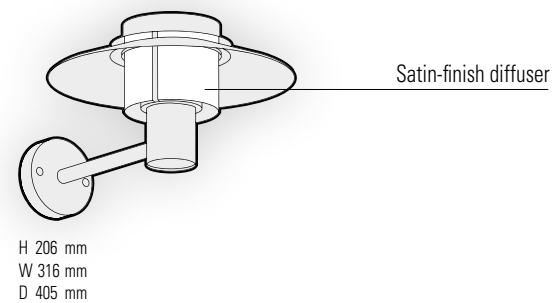

Kerlouan

IP44
Class 1

Aluminium
Polycarbonate diffuser

SOURCE

E27 - 105W max Ø66 mm - H145 mm max

E27 (2450 lm)
Real light output - 493 lm

MODELS