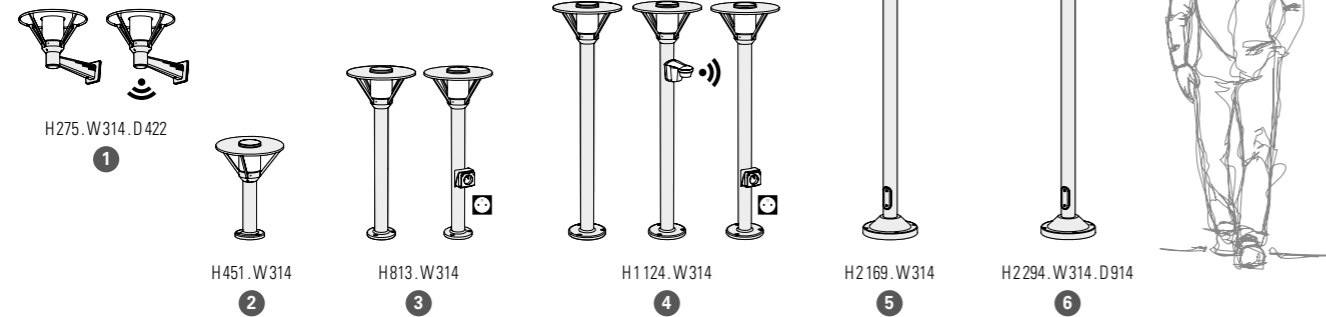

# Bermude

IP44  
Class 1

Aluminium  
Frosted glass diffuser

## SOURCE

E27 - 105W max Ø68 mm - H180 mm max

E27 (2450 lm)  
Real light output - 1230 lm

## REFERENCES

Replace ●●● with the colour code / replace (●) with the country's electrical plug code

MODELS	E27	E27 + SENSOR	SOCKET	CORNER PLATE	SPARE DIFFUSER
1	115 001 ●●●	115 002 ●●●		147 006 ●●●	165 019 ●●●
2	115 003 ●●●				165 019 ●●●
3	115 004 ●●●		115 005 ●●● (●)		165 019 ●●●
4	115 006 ●●●	115 007 ●●●	115 008 ●●● (●)		165 019 ●●●
5	115 009 ●●●				165 019 ●●●
6	115 010 ●●●				165 019 ●●●