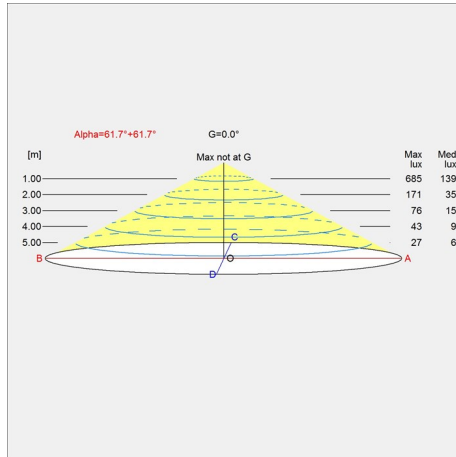

Formaten en gewichten

Breedte x hoogte x lengte (mm) | 720 x 650 x 720 Max. 20,0 kg | 480 x 465 x 480 Max. 9,6 kg | 600 x 580 x 600 Max. 17,5 kg | 840 x 720 x 840 Max. 27,9 kg

Klasse

Dichtheidsklasse IP20. Isolatieklasse I.

Lichtbron

LED 3000K 96W
Lumen: 2726

Productfamilie

PH Artichoke Glas

Lichtspreidingsdiagrammen

Cartesian

Isolux

Polair