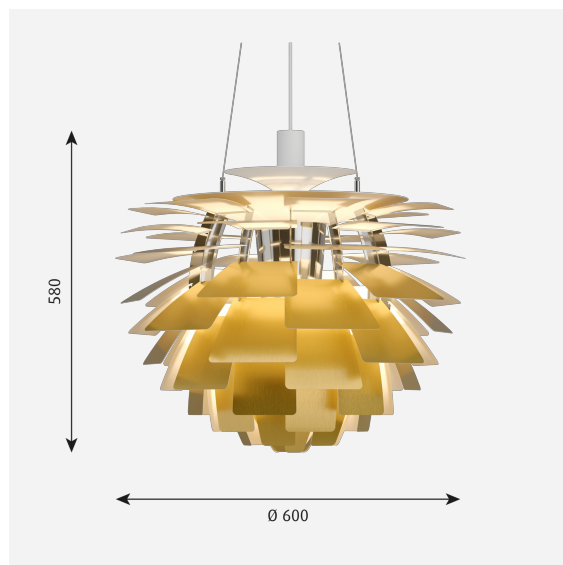

Formaten en gewichten

Breedte x hoogte x lengte (mm) | 720 x 650 x 720 Max. 20,0 kg | 480 x 465 x 480 Max. 9,6 kg | 600 x 580 x 600 Max. 17,5 kg | 840 x 720 x 840 Max. 27,9 kg

Klasse

Dichtheidsklasse IP20. Isolatieklasse I.

Lichtbron

LED 3000K 96W
Lumen: 2726

Productfamilie

PH Artichoke Glas

Lichtspreidingsdiagrammen

Cartesian

Isolux

Polair