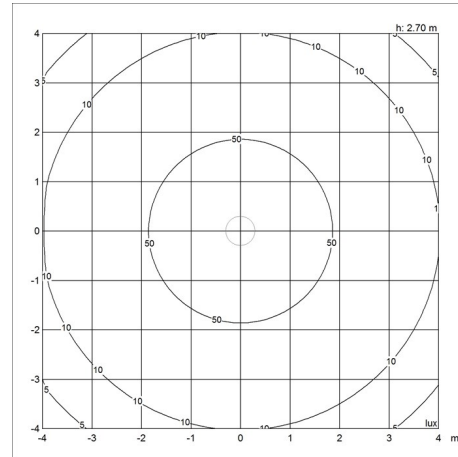

Formaten en gewichten

Breedte x hoogte x lengte (mm) | 720 x 650 x 720 Max. 20,0 kg | 480 x 465 x 480 Max. 9,6 kg | 600 x 580 x 600 Max. 17,5 kg | 840 x 720 x 840 Max. 27,9 kg

Klasse

Dichtheidsklasse IP20. Isolatieklasse I.

Lichtbron

LED 3000K 96W
Lumen: 2726

Productfamilie

PH Artichoke Glas

Lichtspreidingsdiagrammen

Cartesian

Isolux

Polair