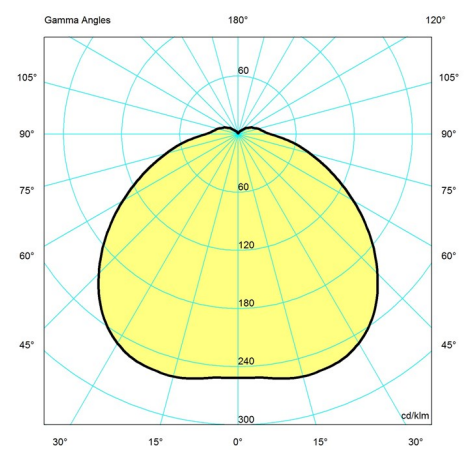

Lichtbron

LED 3000K 96W
Lumen: 2726

Productfamilie

PH Artichoke Glas

Lichtspreidingsdiagrammen

Cartesian

Isolux

Polair