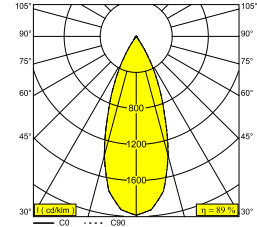

## BOXY XL R C 93037 B-B

251 73 21 933 B-B

AVAILABLE IN

**BLACK-BLACK** 251 73 21 933 B-B

**WHITE-BLACK** 251 73 21 933 W-B

**WHITE-WHITE** 251 73 21 933 W-W

[View on website](#)