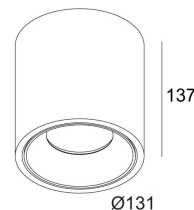

Date _____

Name _____

Client _____

Project name _____

Quote# _____

Type/Quantity _____

BOXY XL R 92720
251 71 21 921

[Weblink](#)

Beschikbare uren: ZWART-ZWART (251 71 21 921 B-B)
WIT-ZWART (251 71 21 921 W-B)
WIT-WIT (251 71 21 921 W-W)

NON ADJUSTABLE
1 x LED 16,8W / CRI>90 / 2700K / 1923lm
REFLECTOR FL-20°
INCL.DIMMABLE LED POWER SUPPLY 500mA-DC
MAINS DIMMING - TRAILING EDGE
Other CRI or KELVIN on request

LED Technics: Lichtbron: 1923 lm // 16 W // 118 lm/W
Luminaire: 1672 lm // 20 W // 87 lm/W

220-240V / 50-60Hz

Klasse: II

Gewicht: 1.5 KG
Protection level: IP20
Minimumafstand: n.v.t.

Accessoires: HONEYCOMB 78
SOFTENING LENS 78
GLASS SBL 78