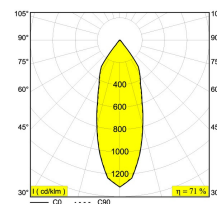

Beschikbare kleuren: ZWART-ZWART (251 77 811 932 ED8 B-B)
 ZWART-GOUD MAT (251 77 811 932 ED8 B-MMAT)
 WIT-ZWART (251 77 811 932 ED8 W-B)
 WIT-WIT (251 77 811 932 ED8 W-W)

ADJUSTABLE 0-30°/355°
 1 x LED 10,4W / CRI>90 / 3000K / 1075lm
 REFLECTOR FL-33°
 INCL.DIMMABLE LED POWER SUPPLY 500mA-DC
 MAINS DIMMING - TRAILING EDGE
 Other CRI or KELVIN on request

LED Technics: Lichtbron: 1075 lm // 10 W // 110 lm/W
 Luminaire: 768 lm // 12 W // 64 lm/W

220-240V / 50-60Hz

Klasse: I

Gewicht: 0.9 KG

Protection level: IP20

Minimumafstand: n.v.t.

Voor gedetailleerde installatie-instructies, raadpleeg de handleiding: [251 77 811 XXX HAND.pdf](#)