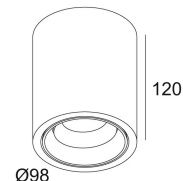

Beschikbare kleuren: ZWART-ZWART (251 77 811 932 ED8 B-B)
 ZWART-GOUD MAT (251 77 811 932 ED8 B-MMAT)
 WIT-ZWART (251 77 811 932 ED8 W-B)
 WIT-WIT (251 77 811 932 ED8 W-W)

ADJUSTABLE 0-30°/355°
 1 x LED 10,4W / CRI>90 / 3000K / 1075lm
 REFLECTOR FL-33°
 INCL.DIMMABLE LED POWER SUPPLY 500mA-DC
 MAINS DIMMING - TRAILING EDGE
 Other CRI or KELVIN on request

LED Technics: Lichtbron: 1075 lm // 10 W // 110 lm/W
 Luminaire: 768 lm // 12 W // 64 lm/W

220-240V / 50-60Hz

Klasse: I

Gewicht: 0.9 KG

Protection level: IP20

Minimumafstand: n.v.t.

Voor gedetailleerde installatie-instructies, raadpleeg de handleiding: [251 77 811 XXX HAND.pdf](#)