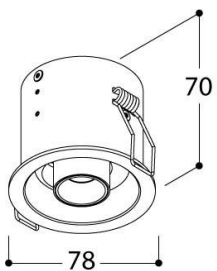

A++

NOBEL SFEROS TORSION

LUXEON M - 3,82W

350mA DC

Light output 400 lumen

Dimmable PWM or CCR

CRI 80

Beam Angle: 36°

Adjustability rotation 359° / tilt 60°

Vf: 1 X 10,95

Sdcm: 3

0,3kg

IP20

Finish	2700K	3000K
TEXT. WHITE	498147	498137
TEXT. BLACK	498126	498116
TEXTURED WHITE + GOLD	498192	498182
TEXT. WHITE + BLACK FOCUS	498194	498184

TEXT. BLACK + WHITE FOCUS	498195	498185
BLACK + GOLD	498196	498186

Installation

Cutout	70 mm
Inst. Height	75 mm

EAN Codes

EAN 54 15233 09442 2 - Ref. 498147 - TEXT. WHITE - TEXT. WHITE
 EAN 54 15233 09440 8 - Ref. 498126 - TEXT. BLACK - TEXT. BLACK
 EAN 54 15233 09447 7 - Ref. 498192 - TEXTURED WHITE + GOLD - TEXTURED WHITE + GOLD
 EAN 54 15233 09448 4 - Ref. 498194 - TEXT. WHITE + BLACK FOCUS - TEXT. WHITE + BLACK FOCUS
 EAN 54 15233 09449 1 - Ref. 498195 - TEXT. BLACK + WHITE FOCUS - TEXT. BLACK + WHITE FOCUS
 EAN 54 15233 09450 7 - Ref. 498196 - BLACK + GOLD - BLACK + GOLD
 EAN 54 15233 09441 5 - Ref. 498137 - TEXT. WHITE - TEXT. WHITE
 EAN 54 15233 09439 2 - Ref. 498116 - TEXT. BLACK - TEXT. BLACK
 EAN 54 15233 09443 9 - Ref. 498182 - TEXTURED WHITE + GOLD - TEXTURED WHITE + GOLD
 EAN 54 15233 09444 6 - Ref. 498184 - TEXT. WHITE + BLACK FOCUS - TEXT. WHITE + BLACK FOCUS
 EAN 54 15233 09446 0 - Ref. 498186 - BLACK + GOLD - BLACK + GOLD
 EAN 54 15233 09445 3 - Ref. 498185 - TEXT. BLACK + WHITE FOCUS - TEXT. BLACK + WHITE FOCUS