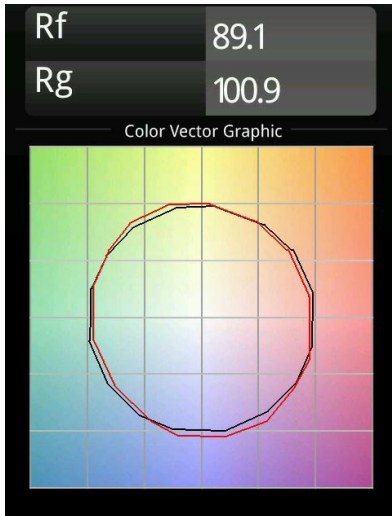

TM30 & CRI Diagrammen