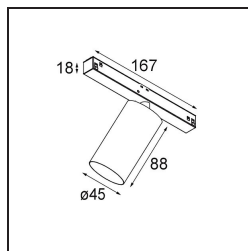

Datum
Klant
Project
Soort

Minude Track 48V Adjustable 45 lx LED 2700K Medium 1-10V DI Bronze Brushed Anodised

Minudes yogische flexibiliteit zal je al evenzeer verrassen als zijn naakte, cilindervormige ontwerp. Voor een geraffineerde en minimalistische look op de muur, op een hoog of laag plafond. Probeer meer dan één Minude op onze Pista rail of op onze herontworpen Modupoint LED. De lange reeks kleuren en het kleine formaat laten een grote indruk achter.

Specificaties

Materiaal	11460082
Type Lichtbron	LED
LED type	BRIDGELUX V6 HD G7
LED technologie	Led-COB
CRI	Min. 90
Kleurtemperatuur	2700K
Levensduur	L80B20 bij 50.000 Uur
Lamp inbegrepen	Ja
Aantal Lichtbronnen	1
CIE-fluxcode	100 100 100 100 69
Binning (SDCM)	2
Lichtrichting	Omlaag
Optisch	Lens
Lichthoek	Medium (20-30°)
Ingangsspanning	48Vdc
Luminaire power (W)	11
Elektriciteitsklasse	III
IP-klasse	20
Gloeidraadtest (°)	960
Protocol Voor Dimmen	1-10V
Binnen/Buiten	Binnen
Toepassing	Plafond, Wand
Verstelbaarheid	H 360° V 0°/+90°
Afstand tot Verlicht Voorwerp (m)	0,1
Primaire Kleur & Primaire Afwerking	Brons, Geborsteld Geanodiseerd
Brutogewicht (g)	375
Geleverde lumen (lm)	595
Efficiëntie (lm/W)	54
UGR	1
Opmerking	<ul style="list-style-type: none"> • 3500 K en 4000 K op verzoek • Dit is geen compleet product. Pista Track 48V systeem vereist.