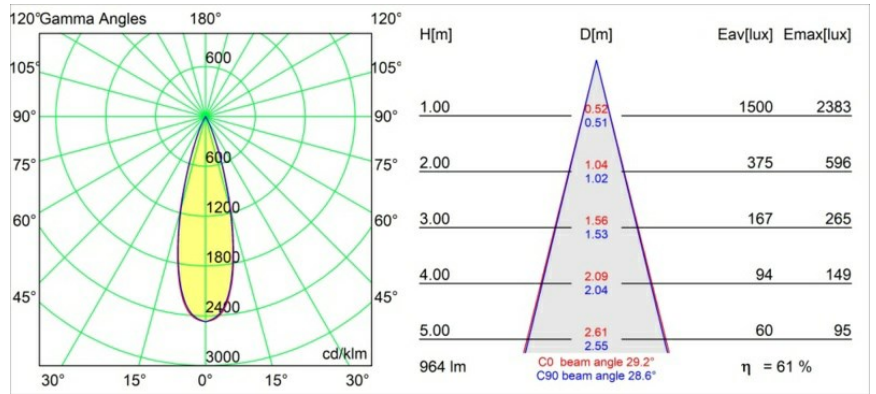

Specificaties

Materiaal	11460082
Type Lichtbron	LED
LED type	BRIDGELUX V6 HD G7
LED technologie	Led-COB
CRI	Min. 90
Kleurtemperatuur	2700K
Levensduur	L80B20 bij 50.000 Uur
Lamp inbegrepen	Ja
Aantal Lichtbronnen	1
CIE-fluxcode	100 100 100 100 69
Binning (SDCM)	2
Lichtrichting	Omlaag
Optisch	Lens
Lichthoek	Medium (20-30°)
Ingangsspanning	48Vdc
Luminaire power (W)	11
Elektriciteitsklasse	III
IP-klasse	20
Gloeidraadtest (°)	960
Protocol Voor Dimmen	1-10V
Binnen/Buiten	Binnen
Toepassing	Plafond, Wand
Verstelbaarheid	H 360° V 0°/+90°
Afstand tot Verlicht Voorwerp (m)	0,1
Primaire Kleur & Primaire Afwerking	Brons, Geborsteld Geanodiseerd
Brutogewicht (g)	375
Geleverde lumen (lm)	595
Efficiëntie (lm/W)	54
UGR	1
Opmerking	<ul style="list-style-type: none"> • 3500 K en 4000 K op verzoek • Dit is geen compleet product. Pista Track 48V systeem vereist.

TM30 & CRI Diagrammen

Lichtspreading & Stralingsdiagram

Diagrammen