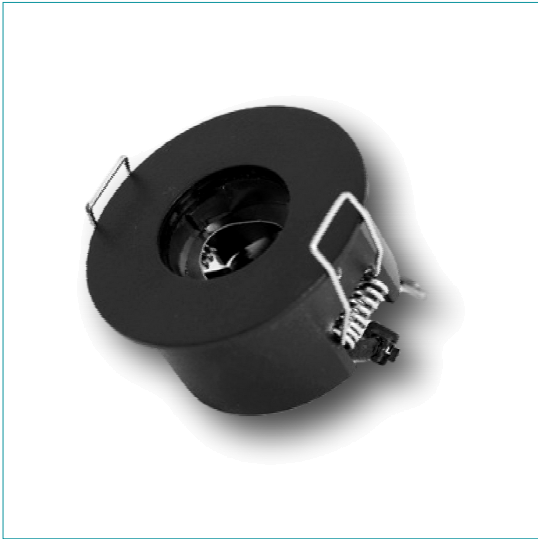

NAULA inbouw adapter D64

Ronde inbouwadapter, diameter 64mm.

- Ronde inbouwadapter voor valse plafonds, compatibel met alle ophangarmaturen en spots van het NAULA-gamma
- 1 voedingspunt.
- Toebehoren: kit voor betonnen plafonds (bladveren)
 - Alleen voor gebruik binnenshuis.
 - LED-driver niet meegeleverd met de armatuur; apart te bestellen.
 - Boordiameter (inbouw) : 60mm.
 - Beschermingsgraad IP20
 - Klasse 1: functionele isolatie met aardingsaansluiting.
 - Geschikt voor directe montage op ontvlambare oppervlakken .
 - CE-certificaat.
 - TÜV certificering (Technischer Überwachungsverein).
 - Waarborg 5 jaar.

Artikel	Kleur	Buiten Ø
TLC100XB64RX	zwart	64mm
TLC100XW64RX	wit	64mm

Toeb./Voed.	Beschrijving	Vermogen
TLC100XXSP57	Bladveerkit voor Teco Inbouw Adapter D64 NAULA	
LMTC10W500-Z	Driver Phase Dim 500mA 10W: 1 x NAULA	1 x 10W
LLTC20W500LR-Z	Driver Phase Dim 500mA 20W: 2 x NAULA	2 x 10W
LBTC30W500LR-Z	Driver Phase Dim 500mA 30W: 3 x NAULA	3 x 10W

A

NAULA inbouw adapter D64

A