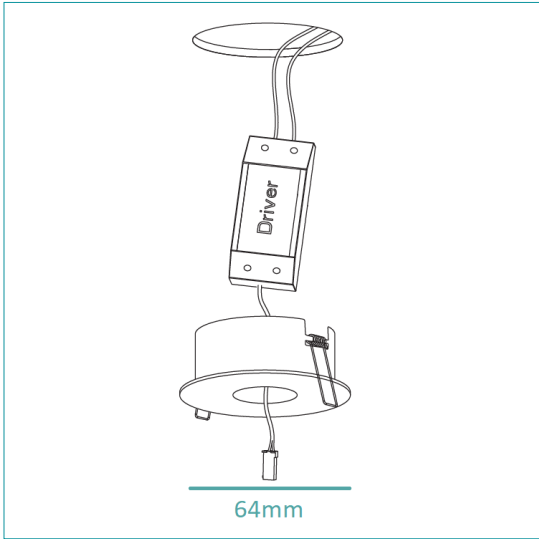

NAULA inbouw adapter D64

Ronde inbouwadapter, diameter 64mm.

- Ronde inbouwadapter voor valse plafonds, compatibel met alle ophangarmaturen en spots van het NAULA-gamma
- 1 voedingspunt.
- Toebehoren: kit voor betonnen plafonds (bladveren)
 - Alleen voor gebruik binnenshuis.
 - LED-driver niet meegeleverd met de armatuur; apart te bestellen.
 - Boordiameter (inbouw) : 60mm.
 - Beschermingsgraad IP20
 - Klasse 1: functionele isolatie met aardingsaansluiting.
 - Geschikt voor directe montage op ontvlambare oppervlakken .
 - CE-certificaat.
 - TÜV certificering (Technischer Überwachungsverein).
 - Waarborg 5 jaar.

Artikel	Kleur	Buiten Ø
TLC100XB64RX	zwart	64mm
TLC100XW64RX	wit	64mm

Toeb./Voed.	Beschrijving	Vermogen
TLC100XXSP57	Bladveerkit voor Teco Inbouw Adapter D64 NAULA	
LMTC10W500-Z	Driver Phase Dim 500mA 10W: 1 x NAULA	1 x 10W
LLTC20W500LR-Z	Driver Phase Dim 500mA 20W: 2 x NAULA	2 x 10W
LBTC30W500LR-Z	Driver Phase Dim 500mA 30W: 3 x NAULA	3 x 10W

A

NAULA inbouw adapter D64

A