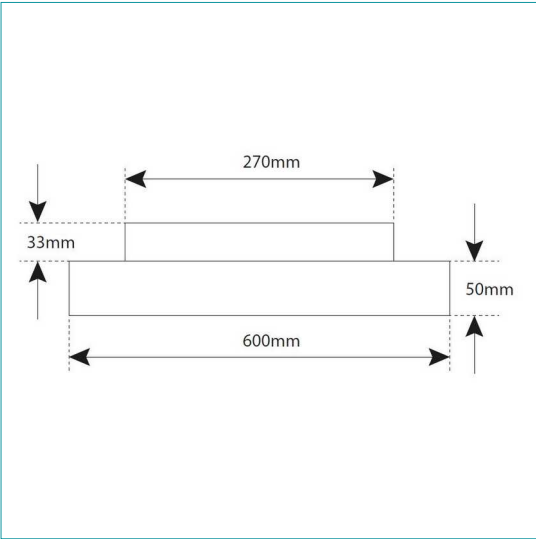

LED Plafondlamp 33W 600mm

LED plafondlamp Up & Down 24W + 7W

- Ronde opbouwarmatuur die gebruikt kan worden met plafond- of muurmontage of gependeld (zie: ophangkit)
- Dimbare LED plafondlamp uitgerust met :
 - Een aluminium basis van 2mm dikte, in witte epoxy met structuur. Licht conische vorm (diameter basis: 270mm / top: 265mm), driver ingebouwd in de basis, de aansluitklemmen zijn voorzien van een polariteitsbeveiliging voor de aansluiting van de LED-circuits, een 5-polige voedingsklem, veiligheidskabel om te voorkomen dat het armatuur valt, 4 bajonetsluitingen - systeem 'push, turn and lock'.
 - Een aluminium basis van 2mm dikte, in witte epoxy met structuur, met LED-circuits met een vermogen van 24W (directe verlichting) en 7W (indirecte verlichting), een opale lichtverstrooier met diameter 596mm
- Geïntegreerde driver met fasedimming :
 - PRI : 220-240VAC.
 - SEC : CC 1050mA
- DALI-versie op aanvraag
 - Stralingshoek: 120 graden.
 - Up & Down
 - Kleurtemperatuur van 3000K beschikbaar.
 - Kleurweergave Color Rendering Index 90 of hoger.
 - Dimbare driver door fasedimming (Leading Edge).
 - Geïntegreerde LED-driver in de armatuur (voeding 220-240V AC).
 - Lambda vermogensfactor groter dan of gelijk aan 0,9.
 - Energieklasse A+.
 - Levensduur 50.000 uur.
 - Alleen voor gebruik binnenshuis.
 - Beschermingsgraad IP40.
 - Klasse 1: functionele isolatie met aardingsaansluiting.
 - Geschikt voor directe montage op ontvlambare oppervlakken .
 - Waarborg 5 jaar.
 - CE-certificaat.

A

| Artikel | Kleur | Kelvin | Vermogen | mA CC | Lumen | Hoek | Buiten Ø | Diepte |
|--------------|-------|--------|----------|--------|---------|------|----------|----------|
| TLC600W120V0 | wit | 3000 K | 33W + 6W | 1050mA | 3200 lm | 120° | 600 mm | 50+33 mm |

| Toeb./Voed. | Beschrijving | Kleur | Lengte |
|--------------|---|-------|---------|
| TLCSUSX120V0 | Hangkit 2m voor Plafond Lamp LED Teco ENIMA + Rozet (wit) | wit | 2000 mm |

LED Plafondlamp 33W 600mm