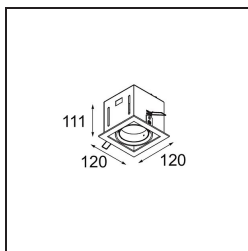

Specificaties

Materiaal	13130009
Type Lichtbron	voor M-LED
Levensduur	L80B20 bij 50.000 Uur
Lamp inbegrepen	Neen
Aantal Lichtbronnen	1
Lichtrichting	Omlaag
Optisch	Reflector
Ingangsspanning	Aandrijving Gelijkstroom Vereist
Elektriciteitsklasse	III
IP-klasse	20
Gloeidraadtest (°C)	960
Binnen/Buiten	Binnen
Toepassing	Plafond, Wand
Montage	Inbouw
Inbouwopening (mm)	L 110 W 110
Montagediepte (mm)	120,0
Verstelbaarheid	V -35°/+35°
Afstand tot Verlicht Voorwerp (m)	0,1
Primaire Kleur & Primaire Afwerking	Wit, Structuur
Brutogewicht (g)	668,0
Stroom driver (mA)	350 500
Geleverde lumen (lm)	571 734
Efficiëntie (lm/W)	92 80
UGR	13 14
Opmerking	<ul style="list-style-type: none"> • M-LED lichtmodule niet inbegrepen • Dit is geen compleet product. M-LED lichtmodule vereist.