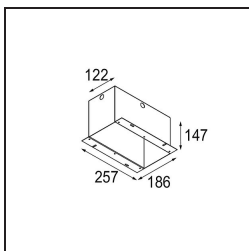

Installatie Accessoires

10400130 Conbox 122x257x147