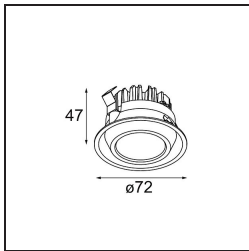

M-LED-Module

- 14070002 M-LED 70 2700K spot DE black matt
- 14070009 M-LED 70 2700K spot DE white struc
- 14070102 M-LED 70 2700K medium DE black matt
- 14070109 M-LED 70 2700K medium DE white struc
- 14070202 M-LED 70 2700K flood DE black matt
- 14070209 M-LED 70 2700K flood DE white struc
- 14070302 M-LED 70 3000K spot DE black matt
- 14070309 M-LED 70 3000K spot DE white struc
- 14070409 M-LED 70 3000K medium DE white struc
- 14070402 M-LED 70 3000K medium DE black matt
- 14070509 M-LED 70 3000K flood DE white struc
- 14070502 M-LED 70 3000K flood DE black matt
- 14070609 M-LED 70 4000K spot DE white struc
- 14070602 M-LED 70 4000K spot DE black matt
- 14070709 M-LED 70 4000K medium DE white struc
- 14070702 M-LED 70 4000K medium DE black matt
- 14070802 M-LED 70 4000K flood DE black matt
- 14070809 M-LED 70 4000K flood DE white struc
- 14070902 M-LED 70 1800-3000K warm dim spot DE black
- 14070909 M-LED 70 1800-3000K warm dim spot DE white
- 14071002 M-LED 70 1800-3000K warm dim medium DE black
- 14071009 M-LED 70 1800-3000K warm dim medium DE white
- 14071102 M-LED 70 1800-3000K warm dim flood DE black
- 14071109 M-LED 70 1800-3000K warm dim flood DE white