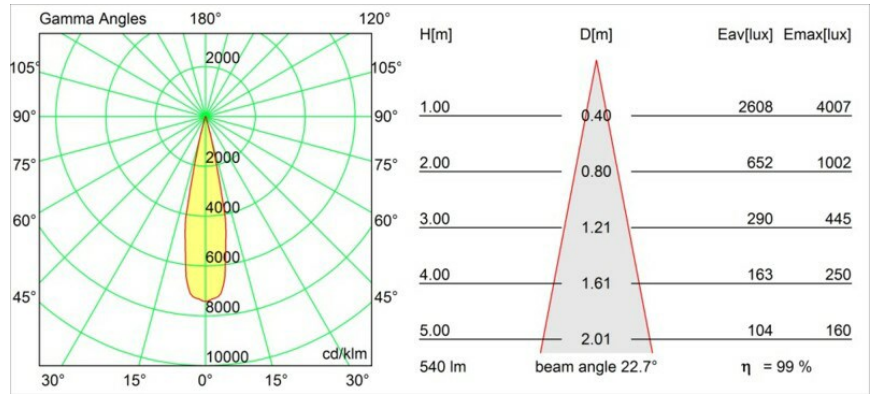

Lichtspreading & Stralingsdiagram