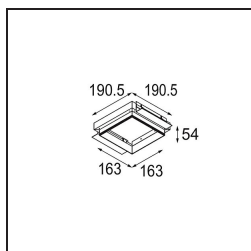

Installatie Accessoires

- 10430130 Conbox 194x215x120

- 10450130 Recessed frame Multiple trimless 1x

■ Kies een vereist accessoire