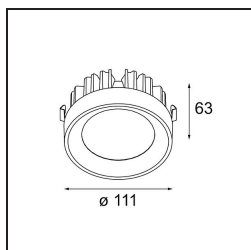

M-LED-Module

- 11298002 M-LED 111 2700K spot DE black matt
- 11298009 M-LED 111 2700K spot DE white struc
- 11298024 M-LED 111 2700K spot DE brushed alu
- 11298102 M-LED 111 2700K medium DE black matt
- 11298109 M-LED 111 2700K medium DE white struc
- 11298124 M-LED 111 2700K medium DE brushed alu
- 11298202 M-LED 111 2700K flood DE black matt
- 11298209 M-LED 111 2700K flood DE white struc
- 11298224 M-LED 111 2700K flood DE brushed alu
- 11298302 M-LED 111 3000K spot DE black matt
- 11298309 M-LED 111 3000K spot DE white struc
- 11298324 M-LED 111 3000K spot DE brushed alu
- 11298402 M-LED 111 3000K medium DE black matt
- 11298409 M-LED 111 3000K medium DE white struc
- 11298424 M-LED 111 3000K medium DE brushed alu
- 11298502 M-LED 111 3000K flood DE black matt
- 11298509 M-LED 111 3000K flood DE white struc
- 11298524 M-LED 111 3000K flood DE brushed alu
- 11298602 M-LED 111 4000K spot DE black matt
- 11298609 M-LED 111 4000K spot DE white struc
- 11298624 M-LED 111 4000K spot DE brushed alu
- 11298702 M-LED 111 4000K medium DE black matt
- 11298709 M-LED 111 4000K medium DE white struc
- 11298724 M-LED 111 4000K medium DE brushed alu
- 11298802 M-LED 111 4000K flood DE black matt
- 11298809 M-LED 111 4000K flood DE white struc
- 11298824 M-LED 111 4000K flood DE brushed alu