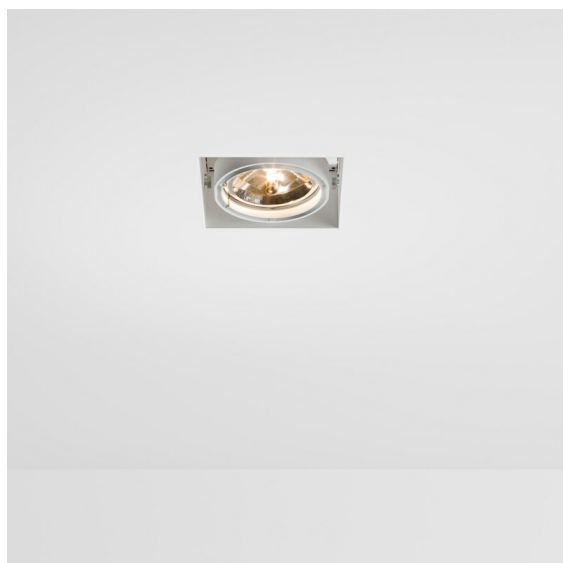

*Multiple Recessed Trimless Adjustable AR111 1x DE Black Matt*

**Specificaties**

Materiaal	10360102
Type Lichtbron	AR111
Lamp inbegrepen	Neen
Aantal Lichtbronnen	1
Lichtrichting	Omlaag
Ingangsspanning	12Vac
Elektriciteitsklasse	III
IP-klasse	20
Gloeidraadtest (°C)	960
Binnen/Buiten	Binnen
Toepassing	Plafond, Wand
Montage	Inbouw
Inbouwopening (mm)	L 160 W 160
Montagediepte (mm)	110,0
Verstelbaarheid	V -50°/+50°
Afstand tot Verlicht Voorwerp (m)	0,5
Primaire Kleur & Primaire Afwerking	Zwart, Mat
Brutogewicht (g)	1170,0
Opmerking	<ul style="list-style-type: none"> <li>• AR111 lamp niet inbegrepen</li> <li>• Dit is geen compleet product. AR111 lamp vereist.</li> <li>• Dit is geen compleet product. Lichtmodule vereist.</li> </ul>

Twintig jaar na de lancering gaat Multiple nog steeds mee. Met zijn technologie in vol ornaat voelt dit ontwerp zich helemaal thuis in zowel een minimalistische als industrieel-chique omgeving. Met het cardanische systeem kun je de lichtbron in zowel elke hoek richten. Multiple kan verzonken of als opbouwmontage worden geplaatst. De AR111 verzonken varianten kunnen ook gecombineerd worden met de nieuwe M-LED 111.