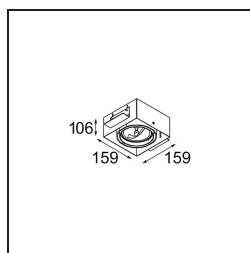

*Multiple Recessed Trimless Adjustable AR111 1x DE Black Matt*

**Specificaties**

Materiaal	10360102
Type Lichtbron	AR111
Lamp inbegrepen	Neen
Aantal Lichtbronnen	1
Lichtrichting	Omlaag
Ingangsspanning	12Vac
Elektriciteitsklasse	III
IP-klasse	20
Gloeidraadtest (°C)	960
Binnen/Buiten	Binnen
Toepassing	Plafond, Wand
Montage	Inbouw
Inbouwopening (mm)	L 160 W 160
Montagediepte (mm)	110,0
Verstelbaarheid	V -50°/+50°
Afstand tot Verlicht Voorwerp (m)	0,5
Primaire Kleur & Primaire Afwerking	Zwart, Mat
Brutogewicht (g)	1170,0
Opmerking	<ul style="list-style-type: none"> <li>• AR111 lamp niet inbegrepen</li> <li>• Dit is geen compleet product. AR111 lamp vereist.</li> <li>• Dit is geen compleet product. Lichtmodule vereist.</li> </ul>