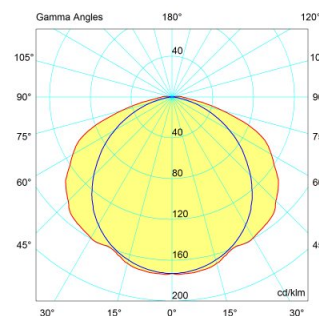

Karakteristieken

Isolatieklasse	II
IP Waarde	65
IK Schokvastheid	07
Brandwerendheid [°C]	850
Type Voeding Bron in Noodtoestand	Onafhankelijke armatuur
Werkwijze in Noodtoestand	Niet permanent
Batterij	NiCd 4,8V 1,7Ah
Duur Batterij [h]	1
Diagnosesystemen	Luminaire with local diagnostic system
Besturingssysteem in Noodtoestand	Rust modus
Zichtbaarheid Afstand (EN1838) [m]	25
Voedingsspanning [V]	230
Frekwentie [Hz]	50
Vermogen Armatuur [W]	5
Flux Armatuur in Noodtoestand [lm]	250
Interval Kamertemp [°C] Min ÷ Max	0 ÷ 40
Bron	Fluorescentielampen - CCT 4000 K - CRI 80
Lamp Vermogen [W]	8
Lichtstroom [lm]	450