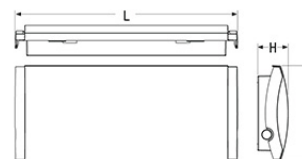

Karakteristieken

Isolatieklasse	II
IP Waarde	65
IK Schokvastheid	07
Brandwerendheid [°C]	850
Type Voeding Bron in Noodtoestand	Onafhankelijke armatuur
Werkwijze in Noodtoestand	Niet permanent
Batterij	NiCd 4,8V 1,7Ah
Duur Batterij [h]	1
Diagnosesystemen	Luminaire with local diagnostic system
Besturingssysteem in Noodtoestand	Rust modus
Zichtbaarheid Afstand (EN1838) [m]	25
Voedingsspanning [V]	230
Frekwentie [Hz]	50
Vermogen Armatuur [W]	5
Flux Armatuur in Noodtoestand [lm]	250
Interval Kamertemp [°C] Min ÷ Max	0 ÷ 40
Bron	Fluorescentielampen - CCT 4000 K - CRI 80
Lamp Vermogen [W]	8
Lichtstroom [lm]	450