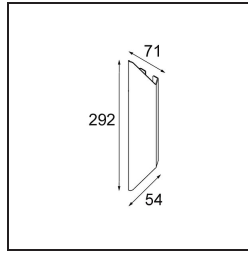

Datum
Klant
Project
Soort

*Chival Wall Up/Down 292 2x LED 2700K DALI/Push-Dim DI Silver Bronze Brushed Anodised*

### Specificaties

Materiaal	13760384
Type Lichtbron	LED
LED type	CREE 1304
LED technologie	Led-COB
CRI	Min. 90
Kleurtemperatuur	2700K
Levensduur	L80B20 bij 50.000 Uur
Lamp inbegrepen	Ja
Aantal Lichtbronnen	2
CIE-fluxcode	89 97 99 50 68
Binning (SDCM)	2
Lichtrichting	Omhoog/Omlaag
Optisch	Collimator
Gemeten gradenbundel (°)	34,0
Ingangsspanning	230 V
Luminaire power (W)	11,6
Elektriciteitsklasse	I
IP-klasse	20
Gloeidraadtest (°C)	960
Protocol Voor Dimmen	DALI, Pushdim
DALI Standard	DALI-2
Binnen/Buiten	Binnen
Toepassing	Wand
Montage	Opbouw
Verstelbaarheid	Not Applicable
Afstand tot Verlicht Voorwerp (m)	0,1
Primaire Kleur & Primaire Afwerking	Zilverbrons, Geborsteld Geanodiseerd
Brutogewicht (g)	485,0
Geleverde lumen (lm)	709
Efficiëntie (lm/W)	61
UGR	26