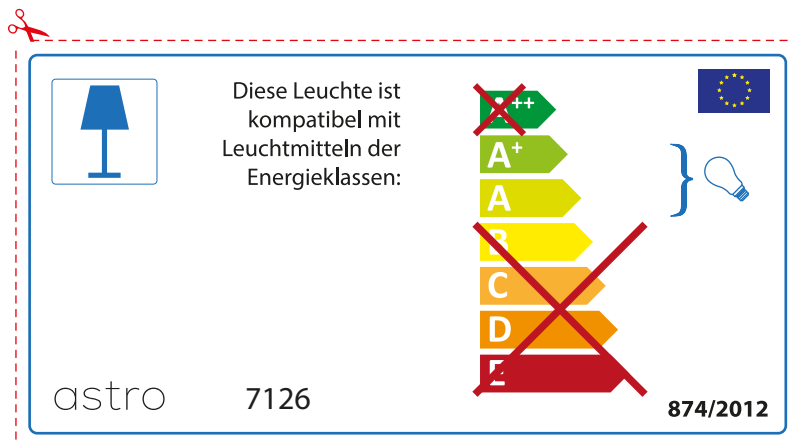

GERMAN

Bitte überprüfen Sie, ob die Abmessungen der Lampe für die Armatur passend sind, da die Größe der Lampen zwischen verschiedenen Marken variieren können