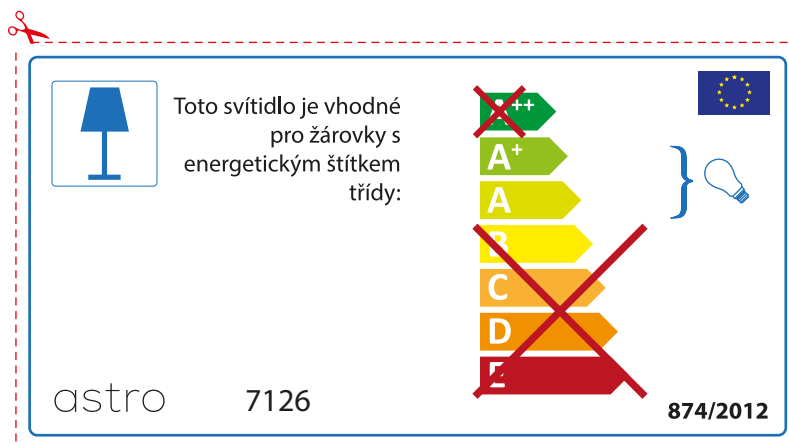

CZECH

Zkontrolujte prosím rozměr světelného zdroje pro svítidlo, protože se liší u různých značek