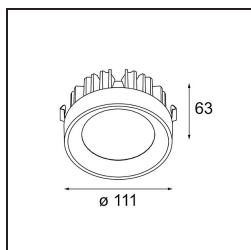

M-LED-Module

- **11298002** M-LED 111 2700K spot DE black matt
- **11298009** M-LED 111 2700K spot DE white struc
- **11298024** M-LED 111 2700K spot DE brushed alu
- **11298102** M-LED 111 2700K medium DE black matt
- **11298109** M-LED 111 2700K medium DE white struc
- **11298124** M-LED 111 2700K medium DE brushed alu
- **11298202** M-LED 111 2700K flood DE black matt
- **11298209** M-LED 111 2700K flood DE white struc
- **11298224** M-LED 111 2700K flood DE brushed alu
- **11298302** M-LED 111 3000K spot DE black matt
- **11298309** M-LED 111 3000K spot DE white struc
- **11298324** M-LED 111 3000K spot DE brushed alu
- **11298402** M-LED 111 3000K medium DE black matt
- **11298409** M-LED 111 3000K medium DE white struc
- **11298424** M-LED 111 3000K medium DE brushed alu
- **11298502** M-LED 111 3000K flood DE black matt
- **11298509** M-LED 111 3000K flood DE white struc
- **11298524** M-LED 111 3000K flood DE brushed alu
- **11298602** M-LED 111 4000K spot DE black matt
- **11298609** M-LED 111 4000K spot DE white struc
- **11298624** M-LED 111 4000K spot DE brushed alu
- **11298702** M-LED 111 4000K medium DE black matt
- **11298709** M-LED 111 4000K medium DE white struc
- **11298724** M-LED 111 4000K medium DE brushed alu
- **11298802** M-LED 111 4000K flood DE black matt
- **11298809** M-LED 111 4000K flood DE white struc
- **11298824** M-LED 111 4000K flood DE brushed alu