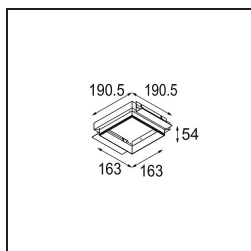

Installatie Accessoires

10430130 Conbox 194x215x120

10450130 Recessed frame Multiple trimless 1x

■ Kies een vereist accessoire