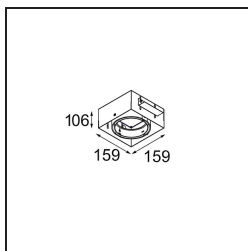

Datum
Klant
Project
Soort

Multiple Recessed Trimless Adjustable M-LED 1x DE Black Matt

Twintig jaar na de lancering gaat Multiple nog steeds mee. Met zijn technologie in vol ornaat voelt dit ontwerp zich helemaal thuis in zowel een minimalistische als industrieel-chique omgeving. Met het cardanische systeem kun je de lichtbron in zowel elke hoek richten. Multiple kan verzonken of als opbouwmontage worden geplaatst. De AR111 verzonken varianten kunnen ook gecombineerd worden met de nieuwe M-LED 111.

Specificaties

Materiaal	13171002
Type Lichtbron	M-LED
Levensduur	L80B20 bij 50.000 Uur
Lamp inbegrepen	Neen
Aantal Lichtbronnen	1
Lichtrichting	Omlaag
Ingangsspanning	Aandrijving Gelijkstroom Vereist
Elektriciteitsklasse	III
IP-klasse	20
Gloeidraadtest (°C)	960
Binnen/Buiten	Binnen
Toepassing	Plafond, Wand
Montage	Inbouw
Inbouwopening (mm)	L 315 W 315
Montagediepte (mm)	110,0
Verstelbaarheid	V -50°/+50°
Primaire Kleur & Primaire Afwerking	Zwart, Mat
Brutogewicht (g)	1170,0
Stroom driver (mA)	350
Geleverde lumen (lm)	939
Efficiëntie (lm/W)	85
Opmerking	<ul style="list-style-type: none"> • M-LED lichtmodule niet inbegrepen • Dit is geen compleet product. M-LED lichtmodule vereist. • Dit is geen compleet product. Lichtmodule vereist.