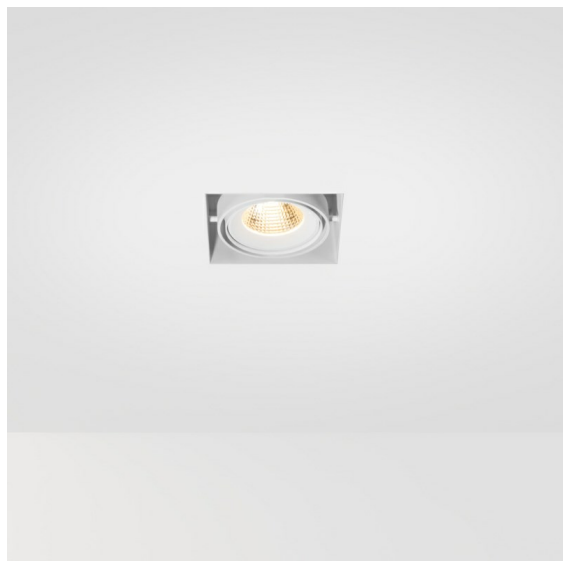

Datum
Klant
Project
Soort

Multiple Recessed Trimless Adjustable M-LED 1x DE Black Matt

Twintig jaar na de lancering gaat Multiple nog steeds mee. Met zijn technologie in vol ornaat voelt dit ontwerp zich helemaal thuis in zowel een minimalistische als industrieel-chique omgeving. Met het cardanische systeem kun je de lichtbron in zowel elke hoek richten. Multiple kan verzonken of als opbouwmontage worden geplaatst. De AR111 verzonken varianten kunnen ook gecombineerd worden met de nieuwe M-LED 111.

Specificaties

Materiaal	13171002
Type Lichtbron	M-LED
Levensduur	L80B20 bij 50.000 Uur
Lamp inbegrepen	Neen
Aantal Lichtbronnen	1
Lichtrichting	Omlaag
Ingangsspanning	Aandrijving Gelijkstroom Vereist
Elektriciteitsklasse	III
IP-klasse	20
Gloeidraadtest (°C)	960
Binnen/Buiten	Binnen
Toepassing	Plafond, Wand
Montage	Inbouw
Inbouwopening (mm)	L 315 W 315
Montagediepte (mm)	110,0
Verstelbaarheid	V -50°/+50°
Primaire Kleur & Primaire Afwerking	Zwart, Mat
Brutogewicht (g)	1170,0
Stroom driver (mA)	350
Geleverde lumen (lm)	939
Efficiëntie (lm/W)	85
Opmerking	<ul style="list-style-type: none"> • M-LED lichtmodule niet inbegrepen • Dit is geen compleet product. M-LED lichtmodule vereist. • Dit is geen compleet product. Lichtmodule vereist.