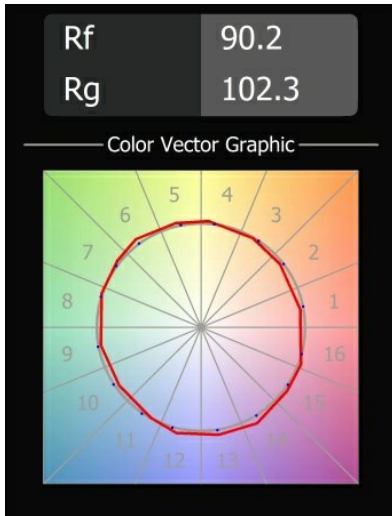

TM30 & CRI Diagrammen

Diagrammen