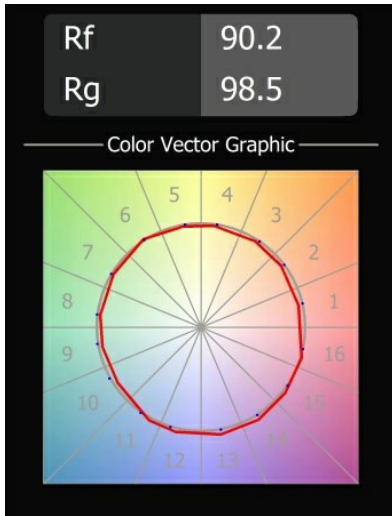

TM30 & CRI Diagrammen