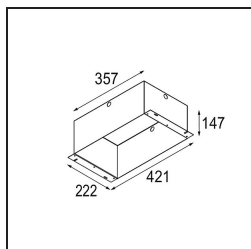

Optische Accessoires

- **12553002** Frontring Smart flat medium black
- **12553009** Frontring Smart flat medium white struc
- **12553102** Frontring Smart flat flood black
- **12553109** Frontring Smart flat flood white struc
- **12553202** Frontring Smart flat spot black
- **12553209** Frontring Smart flat spot white struc
- **12554002** Frontring Smart cake medium black
- **12554009** Frontring Smart cake medium white struc
- **12554102** Frontring Smart cake flood black
- **12554109** Frontring Smart cake flood white struc
- **12554202** Frontring Smart cake spot black
- **12554209** Frontring Smart cake spot white struc
- **12555002** Frontring Smart lotis medium black
- **12555009** Frontring Smart lotis medium white struc
- **12555102** Frontring Smart lotis flood black
- **12555109** Frontring Smart lotis flood white struc
- **12555202** Frontring Smart lotis spot black
- **12555209** Frontring Smart lotis spot white struc
- **12556002** Frontring Smart kup medium black
- **12556009** Frontring Smart kup medium white struc
- **12556102** Frontring Smart kup flood black
- **12556109** Frontring Smart kup flood white struc
- **12556202** Frontring Smart kup spot black
- **12556209** Frontring Smart kup spot white struc

Installatie Accessoires

10400430 Conbox 357x222x147