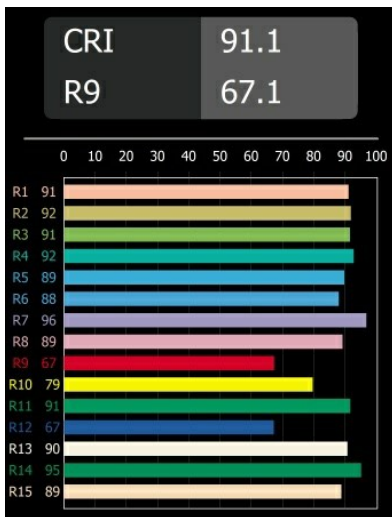

Datum
Klant
Project
Soort

*Mini-Multiple Smart Ring Recessed Adjustable 4x LED 4000K DE Aluminium Matt - Black Matt*

Twintig jaar na de lancering is Mini-Multiple nog steeds een veelgevraagde reeks spots en één van onze paradepaardjes in onze portfolio met architecturale verlichting. De stijlvolle technologie komt mooi tot zijn recht en maakt van Mini-Multiple jouw bondgenoot in zowel minimalistische als industrieel-chique opstellingen.

### Specificaties

Materiaal	12527205
Type Lichtbron	LED
LED type	BRIDGELUX V8G8
LED technologie	Led-COB
CRI	Min. 90
Kleurtemperatuur	4000K
Levensduur	L80B20 bij 50.000 Uur
Lamp inbegrepen	Ja
Aantal Lichtbronnen	4
CIE-fluxcode	100 100 100 100 95
Binning (SDCM)	2
Lichtrichting	Omlaag
Optisch	Reflector
Ingangsspanning	Aandrijving Gelijkstroom Vereist
Elektriciteitsklasse	III
IP-klasse	20
Gloeidraadtest (°C)	960
Binnen/Buiten	Binnen
Toepassing	Plafond, Wand
Montage	Inbouw
Inbouwopening (mm)	L 210 W 210
Montagediepte (mm)	120,0
Verstelbaarheid	V -35°/+35°
Afstand tot Verlicht Voorwerp (m)	0,1
Primaire Kleur & Primaire Afwerking	Aluminium, Mat
Secundaire Kleur & Secundaire Afwerking	Zwart, Mat
Brutogewicht (g)	2590,0
Stroom driver (mA)	350      500
Forward voltage (Vf)	14,2      14,4
Connected load (W)	5,0      7,2
Geleverde lumen (lm)	599      753
Efficiëntie (lm/W)	120      105
UGR	14      15
Opmerking	<ul style="list-style-type: none"> <li>• Smart frontring niet inbegrepen</li> <li>• Dit is geen compleet product. Smart frontring vereist.</li> </ul>

*TM30 & CRI Diagrammen*