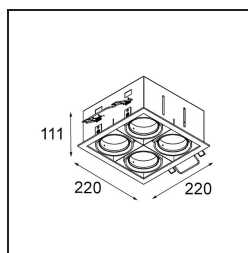

### Specificaties

Materiaal	12527205
Type Lichtbron	LED
LED type	BRIDGELUX V8G8
LED technologie	Led-COB
CRI	Min. 90
Kleurtemperatuur	4000K
Levensduur	L80B20 bij 50.000 Uur
Lamp inbegrepen	Ja
Aantal Lichtbronnen	4
CIE-fluxcode	100 100 100 100 95
Binning (SDCM)	2
Lichtrichting	Omlaag
Optisch	Reflector
Ingangsspanning	Aandrijving Gelijkstroom Vereist
Elektriciteitsklasse	III
IP-klasse	20
Gloeidraadtest (°C)	960
Binnen/Buiten	Binnen
Toepassing	Plafond, Wand
Montage	Inbouw
Inbouwopening (mm)	L 210 W 210
Montagediepte (mm)	120,0
Verstelbaarheid	V -35°/+35°
Afstand tot Verlicht Voorwerp (m)	0,1
Primaire Kleur & Primaire Afwerking	Aluminium, Mat
Secundaire Kleur & Secundaire Afwerking	Zwart, Mat
Brutogewicht (g)	2590,0
Stroom driver (mA)	350      500
Forward voltage (Vf)	14,2      14,4
Connected load (W)	5,0      7,2
Geleverde lumen (lm)	599      753
Efficiëntie (lm/W)	120      105
UGR	14      15
Opmerking	<ul style="list-style-type: none"> <li>• Smart frontring niet inbegrepen</li> <li>• Dit is geen compleet product. Smart frontring vereist.</li> </ul>