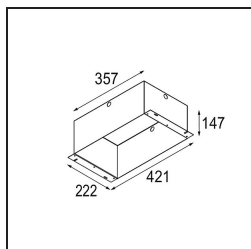

Optische Accessoires

- 12553002 Frontring Smart flat medium black
- 12553009 Frontring Smart flat medium white struc
- 12553102 Frontring Smart flat flood black
- 12553109 Frontring Smart flat flood white struc
- 12553202 Frontring Smart flat spot black
- 12553209 Frontring Smart flat spot white struc
- 12554002 Frontring Smart cake medium black
- 12554009 Frontring Smart cake medium white struc
- 12554102 Frontring Smart cake flood black
- 12554109 Frontring Smart cake flood white struc
- 12554202 Frontring Smart cake spot black
- 12554209 Frontring Smart cake spot white struc
- 12555002 Frontring Smart lotis medium black
- 12555009 Frontring Smart lotis medium white struc
- 12555102 Frontring Smart lotis flood black
- 12555109 Frontring Smart lotis flood white struc
- 12555202 Frontring Smart lotis spot black
- 12555209 Frontring Smart lotis spot white struc
- 12556002 Frontring Smart kup medium black
- 12556009 Frontring Smart kup medium white struc
- 12556102 Frontring Smart kup flood black
- 12556109 Frontring Smart kup flood white struc
- 12556202 Frontring Smart kup spot black
- 12556209 Frontring Smart kup spot white struc

Installatie Accessoires

10400430 Conbox 357x222x147