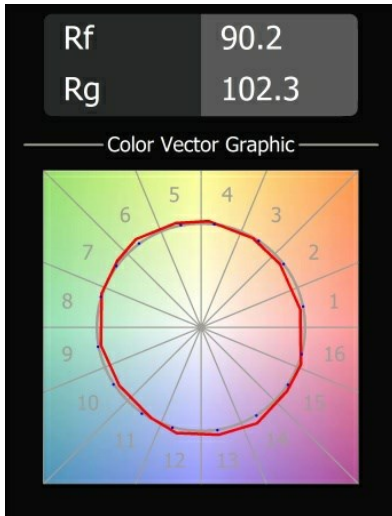

TM30 & CRI Diagrammen