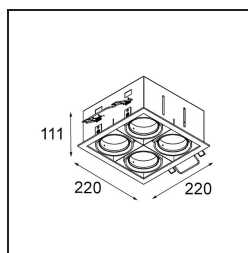

Specificaties

Materiaal	12527105
Type Lichtbron	LED
LED type	BRIDGELUX V8G8
LED technologie	Led-COB
CRI	Min. 90
Kleurtemperatuur	3000K
Levensduur	L80B20 bij 50.000 Uur
Lamp inbegrepen	Ja
Aantal Lichtbronnen	4
CIE-fluxcode	100 100 100 100 95
Binning (SDCM)	2
Lichtrichting	Omlaag
Optisch	Reflector
Ingangsspanning	Aandrijving Gelijkstroom Vereist
Elektriciteitsklasse	III
IP-klasse	20
Gloeidraadtest (°C)	960
Binnen/Buiten	Binnen
Toepassing	Plafond, Wand
Montage	Inbouw
Inbouwopening (mm)	L 210 W 210
Montagediepte (mm)	120,0
Verstelbaarheid	V -35°/+35°
Afstand tot Verlicht Voorwerp (m)	0,1
Primaire Kleur & Primaire Afwerking	Aluminium, Mat
Secundaire Kleur & Secundaire Afwerking	Zwart, Mat
Brutogewicht (g)	2590,0
Stroom driver (mA)	350 500
Forward voltage (Vf)	14,2 14,4
Connected load (W)	5,0 7,2
Geleverde lumen (lm)	547 735
Efficiëntie (lm/W)	109 102
UGR	14 15
Opmerking	<ul style="list-style-type: none"> • Smart frontring niet inbegrepen • Dit is geen compleet product. Smart frontring vereist.