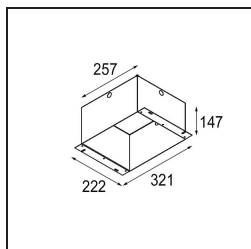

Optische Accessoires

- 12553002 Frontring Smart flat medium black
- 12553009 Frontring Smart flat medium white struc
- 12553102 Frontring Smart flat flood black
- 12553109 Frontring Smart flat flood white struc
- 12553202 Frontring Smart flat spot black
- 12553209 Frontring Smart flat spot white struc
- 12554002 Frontring Smart cake medium black
- 12554009 Frontring Smart cake medium white struc
- 12554102 Frontring Smart cake flood black
- 12554109 Frontring Smart cake flood white struc
- 12554202 Frontring Smart cake spot black
- 12554209 Frontring Smart cake spot white struc
- 12555002 Frontring Smart lotis medium black
- 12555009 Frontring Smart lotis medium white struc
- 12555102 Frontring Smart lotis flood black
- 12555109 Frontring Smart lotis flood white struc
- 12555202 Frontring Smart lotis spot black
- 12555209 Frontring Smart lotis spot white struc
- 12556002 Frontring Smart kup medium black
- 12556009 Frontring Smart kup medium white struc
- 12556102 Frontring Smart kup flood black
- 12556109 Frontring Smart kup flood white struc
- 12556202 Frontring Smart kup spot black
- 12556209 Frontring Smart kup spot white struc

Installatie Accessoires

10400230 Conbox 257x222x147