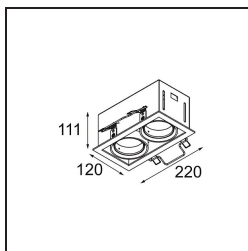

Specificaties

Materiaal	12525105
Type Lichtbron	LED
LED type	BRIDGELUX V8G8
LED technologie	Led-COB
CRI	Min. 90
Kleurtemperatuur	3000K
Levensduur	L80B20 bij 50.000 Uur
Lamp inbegrepen	Ja
Aantal Lichtbronnen	2
CIE-fluxcode	100 100 100 100 95
Binning (SDCM)	2
Lichtrichting	Omlaag
Optisch	Reflector
Ingangsspanning	Aandrijving Gelijkstroom Vereist
Elektriciteitsklasse	III
IP-klasse	20
Gloeidraadtest (°C)	960
Binnen/Buiten	Binnen
Toepassing	Plafond, Wand
Montage	Inbouw
Inbouwopening (mm)	L 210 W 110
Montagediepte (mm)	120,0
Verstelbaarheid	V -35°/+35°
Afstand tot Verlicht Voorwerp (m)	0,1
Primaire Kleur & Primaire Afwerking	Aluminium, Mat
Secundaire Kleur & Secundaire Afwerking	Zwart, Mat
Brutogewicht (g)	1270,0
Stroom driver (mA)	350 500
Forward voltage (Vf)	14,2 14,4
Connected load (W)	5,0 7,2
Geleverde lumen (lm)	547 735
Efficiëntie (lm/W)	109 102
UGR	14 15
Opmerking	<ul style="list-style-type: none"> • Smart frontring niet inbegrepen • Dit is geen compleet product. Smart frontring vereist.