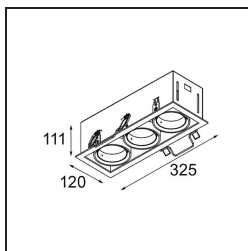

**Specificaties**

Materiaal	13130209
Type Lichtbron	voor M-LED
Levensduur	L80B20 bij 50.000 Uur
Lamp inbegrepen	Neen
Aantal Lichtbronnen	3
Lichtrichting	Omlaag
Optisch	Reflector
Ingangsspanning	Aandrijving Gelijkstroom Vereist
Elektriciteitsklasse	III
IP-klasse	20
Gloeidraadtest (°C)	960
Binnen/Buiten	Binnen
Toepassing	Plafond, Wand
Montage	Inbouw
Inbouwopening (mm)	L 315 W 110
Montagediepte (mm)	120,0
Verstelbaarheid	V -35°/+35°
Afstand tot Verlicht Voorwerp (m)	0,1
Primaire Kleur & Primaire Afwerking	Wit, Structuur
Brutogewicht (g)	1434,0
Stroom driver (mA)	350      500
Geleverde lumen (lm)	571      734
Efficiëntie (lm/W)	92      80
UGR	13      14
Opmerking	<ul style="list-style-type: none"> <li>• M-LED lichtmodule niet inbegrepen</li> <li>• Dit is geen compleet product. M-LED lichtmodule vereist.</li> </ul>