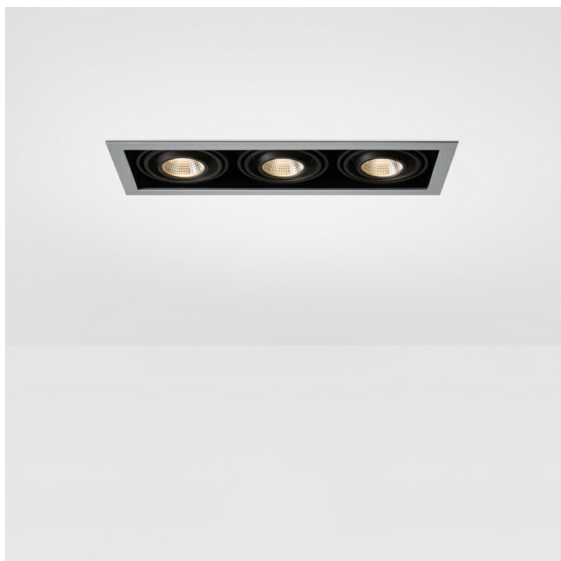

Datum

Klant

Project

Soort

*Mini-Multiple Recessed Adjustable M-LED 3x DE White Structure*

Twintig jaar na de lancering is Mini-Multiple nog steeds een veelgevraagde reeks spots en één van onze paradepaardjes in onze portfolio met architecturale verlichting. De stijlvolle technologie komt mooi tot zijn recht en maakt van Mini-Multiple jouw bondgenoot in zowel minimalistische als industrieel-chique opstellingen.

**Specificaties**

Materiaal	13130209
Type Lichtbron	voor M-LED
Levensduur	L80B20 bij 50.000 Uur
Lamp inbegrepen	Neen
Aantal Lichtbronnen	3
Lichtrichting	Omlaag
Optisch	Reflector
Ingangsspanning	Aandrijving Gelijkstroom Vereist
Elektriciteitsklasse	III
IP-klasse	20
Gloeidraadtest (°C)	960
Binnen/Buiten	Binnen
Toepassing	Plafond, Wand
Montage	Inbouw
Inbouwopening (mm)	L 315 W 110
Montagediepte (mm)	120,0
Verstelbaarheid	V -35°/+35°
Afstand tot Verlicht Voorwerp (m)	0,1
Primaire Kleur & Primaire Afwerking	Wit, Structuur
Brutogewicht (g)	1434,0
Stroom driver (mA)	350      500
Geleverde lumen (lm)	571      734
Efficiëntie (lm/W)	92      80
UGR	13      14
Opmerking	<ul style="list-style-type: none"> <li>• M-LED lichtmodule niet inbegrepen</li> <li>• Dit is geen compleet product. M-LED lichtmodule vereist.</li> </ul>