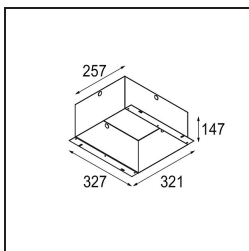

**Specificaties**

Materiaal	13130209
Type Lichtbron	voor M-LED
Levensduur	L80B20 bij 50.000 Uur
Lamp inbegrepen	Neen
Aantal Lichtbronnen	3
Lichtrichting	Omlaag
Optisch	Reflector
Ingangsspanning	Aandrijving Gelijkstroom Vereist
Elektriciteitsklasse	III
IP-klasse	20
Gloeidraadtest (°C)	960
Binnen/Buiten	Binnen
Toepassing	Plafond, Wand
Montage	Inbouw
Inbouwopening (mm)	L 315 W 110
Montagediepte (mm)	120,0
Verstelbaarheid	V -35°/+35°
Afstand tot Verlicht Voorwerp (m)	0,1
Primaire Kleur & Primaire Afwerking	Wit, Structuur
Brutogewicht (g)	1434,0
Stroom driver (mA)	350      500
Geleverde lumen (lm)	571      734
Efficiëntie (lm/W)	92      80
UGR	13      14
Opmerking	<ul style="list-style-type: none"> <li>• M-LED lichtmodule niet inbegrepen</li> <li>• Dit is geen compleet product. M-LED lichtmodule vereist.</li> </ul>

### Installatie Accessoires

10400330 Conbox 257x327x147

10420330 Gypkit 345x287 - 315x110

■ Kies een vereist accessoire