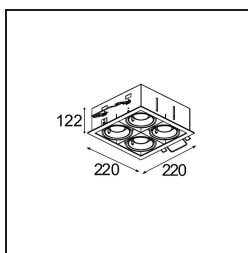

*Mini-Multiple Recessed Adjustable GU10 4x White Structure*

**Specificaties**

Materiaal	10351509
Type Lichtbron	GU10
Lamp inbegrepen	Neen
Aantal Lichtbronnen	4
Lichtrichting	Omlaag
Ingangsspanning	230 V
Elektriciteitsklasse	II
IP-klasse	20
Gloeidraadtest (°C)	960
Binnen/Buiten	Binnen
Toepassing	Plafond, Wand
Montage	Inbouw
Inbouwopening (mm)	L 210 W 210
Montagediepte (mm)	130,0
Verstelbaarheid	V -35°/+35°
Afstand tot Verlicht Voorwerp (m)	1
Primaire Kleur & Primaire Afwerking	Wit, Structuur
Brutogewicht (g)	2485,0
Opmerking	<ul style="list-style-type: none"> <li>• GU10 lamp niet inbegrepen</li> <li>• Dit is geen compleet product. GU10 lamp vereist.</li> </ul>