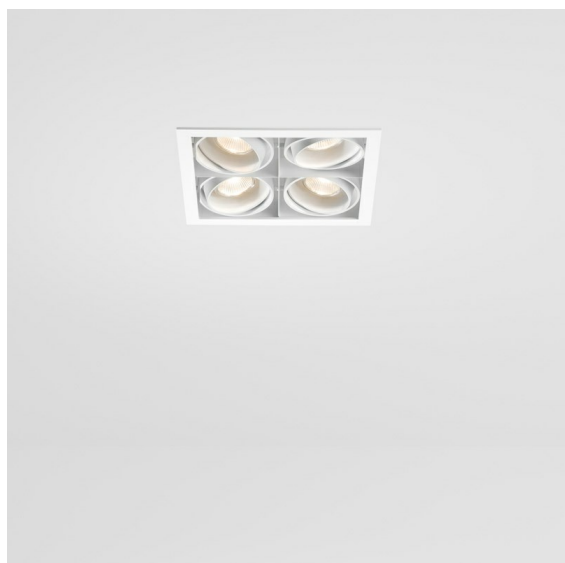

*Mini-Multiple Recessed Adjustable GU10 4x White Structure*

**Specificaties**

Materiaal	10351509
Type Lichtbron	GU10
Lamp inbegrepen	Neen
Aantal Lichtbronnen	4
Lichtrichting	Omlaag
Ingangsspanning	230 V
Elektriciteitsklasse	II
IP-klasse	20
Gloeidraadtest (°C)	960
Binnen/Buiten	Binnen
Toepassing	Plafond, Wand
Montage	Inbouw
Inbouwopening (mm)	L 210 W 210
Montagediepte (mm)	130,0
Verstelbaarheid	V -35°/+35°
Afstand tot Verlicht Voorwerp (m)	1
Primaire Kleur & Primaire Afwerking	Wit, Structuur
Brutogewicht (g)	2485,0
Opmerking	<ul style="list-style-type: none"> <li>• GU10 lamp niet inbegrepen</li> <li>• Dit is geen compleet product. GU10 lamp vereist.</li> </ul>

Twintig jaar na de lancering is Mini-Multiple nog steeds een veelgevraagde reeks spots en één van onze paradepaardjes in onze portfolio met architecturale verlichting. De stijlvolle technologie komt mooi tot zijn recht en maakt van Mini-Multiple jouw bondgenoot in zowel minimalistische als industrieel-chique opstellingen.

**Lichtspreading & Stralingsdiagram**

**Installatie Accessoires**

**10400430** Conbox 357x222x147

**10420430** Gypkit 240x387 - 210x210

■ Kies een vereist accessoire