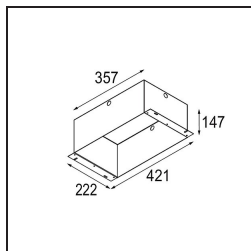

Installatie Accessoires

10400430 Conbox 357x222x147