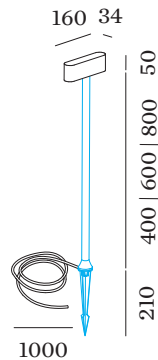

Breedte 34 mm

Hoogte 50 mm

0.43 kg

IP65  

Armatuur van gegoten aluminium voor vloermontage; oppervlak Brons; gepoedercoat; mat textuur; lichtemissie onder; PCB; lichtkleur 3000 K; CRI \geq 80; 220 - 240 V; beschermingsgraad IP65; PC1; driver inbegrepen; bevestigingssokkel niet inbegrepen; grondbevestiging optioneel beschikbaar;

WEVER & DUCRÉ
LIGHTING

KIOSK FLOOR 1.2

7073A4Q4

MONTAGE

Grondbevestigingsplaat

TYPE	Ø · H (MM)	ORDERCODE
KIOSK SWAM	∅80-10	9 0 0 1 9 0 1 9

PAAL

POLE 400 STRAIGHT

TYPE	KLEUR	LENGTE (MM)	ORDERCODE
KIOSK	Antraciet grijs	400	9 1 0 1 0 1 A 0
KIOSK	Brons	400	9 1 0 1 0 1 Q 0

POLE 600 STRAIGHT

TYPE	KLEUR	LENGTE (MM)	ORDERCODE
KIOSK	Antraciet grijs	600	9 1 0 1 0 2 A 0
KIOSK	Brons	600	9 1 0 1 0 2 Q 0

POLE 800 STRAIGHT

TYPE	KLEUR	LENGTE (MM)	ORDERCODE
KIOSK	Antraciet grijs	800	9 1 0 1 0 3 A 0
KIOSK	Brons	800	9 1 0 1 0 3 Q 0