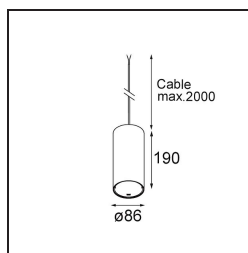

Smart Tube Kompas Suspended 82 XL 1x DE Black Structure

Aangezien Smart families uit allerhande vormen bestaan, mocht dit cilindervormige ontwerp zeker niet ontbreken. Smart Tube is een familie van hangend plezier en veelzijdige armaturen voor allerlei ruimtes. Smart Tube kan gekoppeld worden met elk Smart design, Kup, Lotis of Cake, via opbouwmontage als neerwaartse verlichting, of op de muur voor op- en neerwaartse verlichting, of hangend voor een intiemere setting.

Specificaties

Materiaal	12843632
Levensduur	L80B20 bij 50.000 Uur
Lamp inbegrepen	Neen
Aantal Lichtbronnen	1
Lichtrichting	Omlaag
Optisch	Reflector
Ingangsspanning	Aandrijving Gelijkstroom Vereist
Elektriciteitsklasse	III
IP-klasse	20
Gloeidraadtest (°C)	960
Binnen/Buiten	Binnen
Toepassing	Plafond
Montage	Gependeld
Verstelbaarheid	Not Applicable
Primaire Kleur & Primaire Afwerking	Zwart, Structuur
Brutogewicht (g)	1280,0
Opmerking	<ul style="list-style-type: none"> • Smart spot niet inbegrepen • Langere hangkabel op verzoek (standaardlengte is 2 meter) • Dit is geen compleet product. Smart Tube, Smart spot en Kompas Round systeem vereist. • Dit is geen compleet product. Smart Tube, Smart spot en Kompas Round systeem vereist.