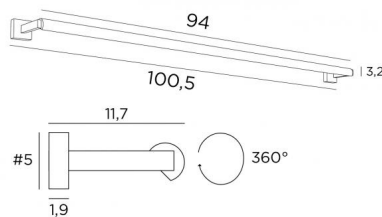

CREMONE 95

CREMONE 95 en bronze griffé

Eclairage de tableau ou à placer dans le haut d'une bibliothèque. Longueur hors-tout : 100,5cm

Dans le réflecteur, orientable sur 360°, un module LED est intégré

De lumière chaude, puissante et généreuse, il éclaire d'une manière régulière et continue sur toute la longueur de l'appareil

Ce luminaire est fabriqué en laiton massif par des artisans expérimentés et les finitions proposées sont plus que remarquables

Cet appareil est proposé dans deux autres longueurs

DIMENSIONS HORS-TOUT

H5cm L100,5cm |→11,7cm

BASE

#5 x 1,9cm (x2)

DONNÉES TECHNIQUES

Module LED 230V intégré non dimmable

Pas de convertisseur

Consommation : 21,6W

Luminosité : 1989lm

Température de couleur : 2700°K