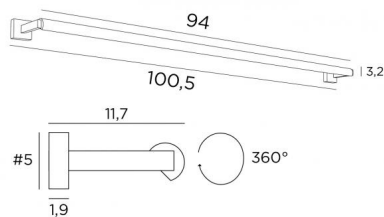

CREMONE 95

CREMONE 95 in gesborsteld brons

Kader of bibliotheekverlichting met geïntegreerde LED. Warm licht. De reflector is 360° oriënteerbaar.

Zij bestaat ook in twee andere modellen

TOTALE AFMETINGEN

H5cm L100,5cm |→11,7cm

BASIS

#5 x 1,9cm (x2)

TECHNISCHE GEGEVENS

Geïntegreerde 230V LED module in de reflector

No driver

Verbruik : 21,6W

Helderheid : 1989lm

Kleurtemperatuur : 2700°K